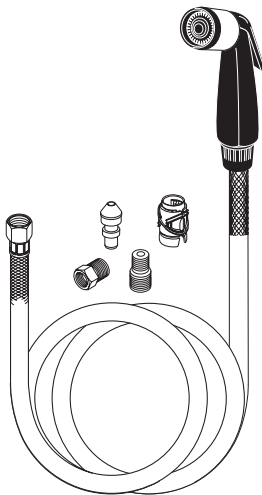

RP17781 White / Blanco

Spray & Hose Assembly—Chrome Band
 Ensamble de la Manguera y Rociador—Anillo de Cromo

RP17786 White / Blanco

RP17786BS Biscuit / Beige
 Spray & Hose Assembly—No Band
 Ensamble de la Manguera y Rociador—Sin Anillo

RP28900▲

Spray & Hose Assembly
 Ensamble de la Manguera y Rociador

RP26878 Black / Negro

Spray & Hose Assembly—6'
 Ensamble de la Manguera y Rociador—6'

RP26879 Black / Negro

Spray & Hose Assembly—8'
 Ensamble de la Manguera y Rociador—8'