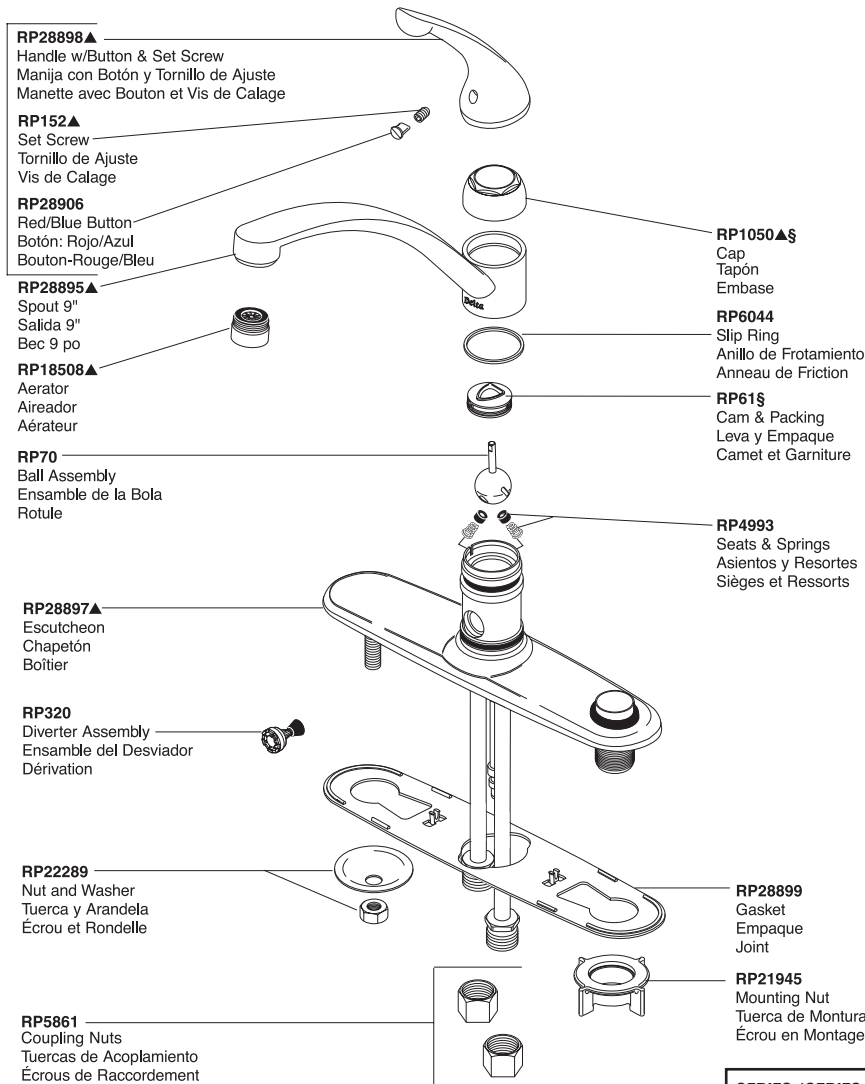

Signature® Single-Handle Kitchen Faucet

Robinetterie de Cuisine à Manette Simple Signature®

Llave Monomando de Signature® para Cocina

Models/Modelos/Modèles 340, 342* & 380* Series/Series/Seria

Signature® Kitchen

SERIES /SERIES /SERIA 340 – Quick-Snap®

RP39345▲
Spray & Hose Assembly
Ensamble de la Manguera y Rociador
Douchette et Tuyau Souple

For non Quick-Snap® faucet models manufactured BEFORE September 2002, go to www.deltafaucet.com.

RP17781 White / Blanco

Spray & Hose Assembly—Chrome Band
 Ensamble de la Manguera y Rociador—Anillo de Cromo

RP17786 White / Blanco

RP17786BS Biscuit / Beige
 Spray & Hose Assembly—No Band
 Ensamble de la Manguera y Rociador—Sin Anillo

RP28900▲

Spray & Hose Assembly
 Ensamble de la Manguera y Rociador

RP26878 Black / Negro

Spray & Hose Assembly—6'
 Ensamble de la Manguera y Rociador—6'

RP26879 Black / Negro

Spray & Hose Assembly—8'
 Ensamble de la Manguera y Rociador—8'