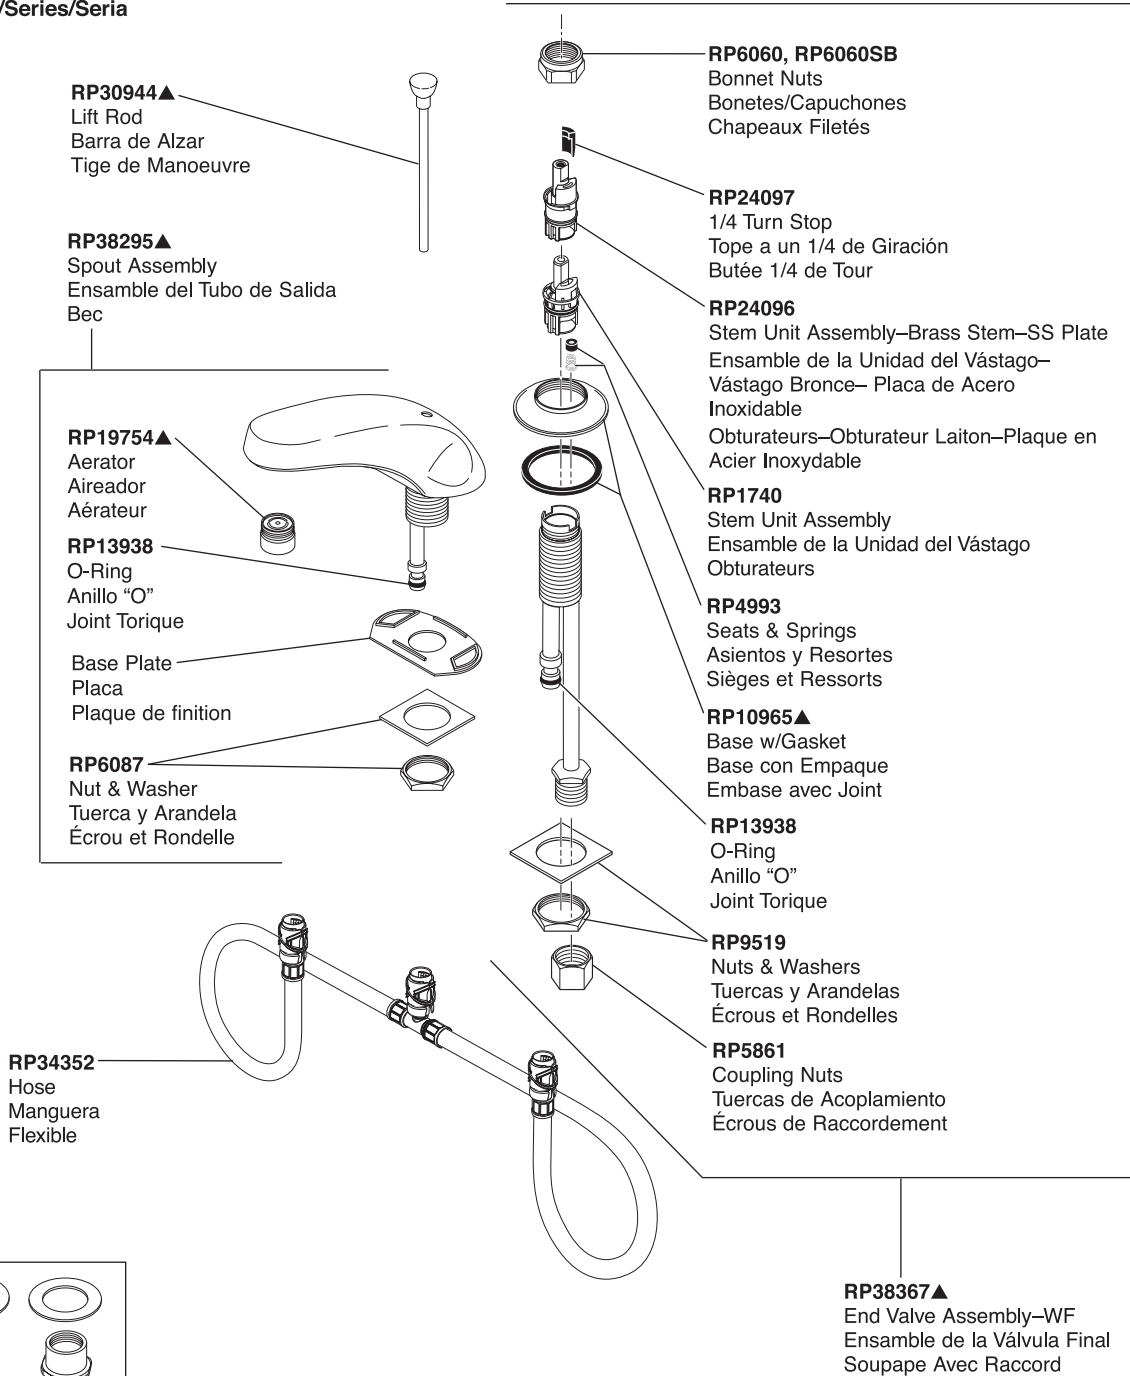

Two-Handle Lavatory Faucet Robinetterie de Toilette à Manette Double

Llave de Dos Manijas para Lavamanos

Lavatory

Model / Modelo / Modèle 3530, 3543 & 3544 Series / Series / Seria

Two-Handle Lavatory Faucet Robinetterie de Toilette à Manette Double

Llave de Dos Manijas para Lavamanos

Models / Modelos / Modèles 3530, 3543 & 3544 Series / Series / Seria

3543, 3544 Series / Series / Seria

Lavatory

Available thick deck mounting kit
RP10612 adds 1" to maximum
deck thickness.

Juego de piezas **RP10612** disponible
para superficies más gruesas le
agrega 1" al grosor máximo de la
superficie de instalación.

Le kit de montage sur surface
épaisse **RP10612** disponible ajoute
un 1 po à l'épaisseur maximale de
la surface.

Two-Handle Lavatory Faucet Robinetterie de Toilette à Manette Double

Llave de Dos Manijas para Lavamanos

Models / Modelos / Modèles 3530, 3543 & 3544 Series / Series / Seria

Lavatory