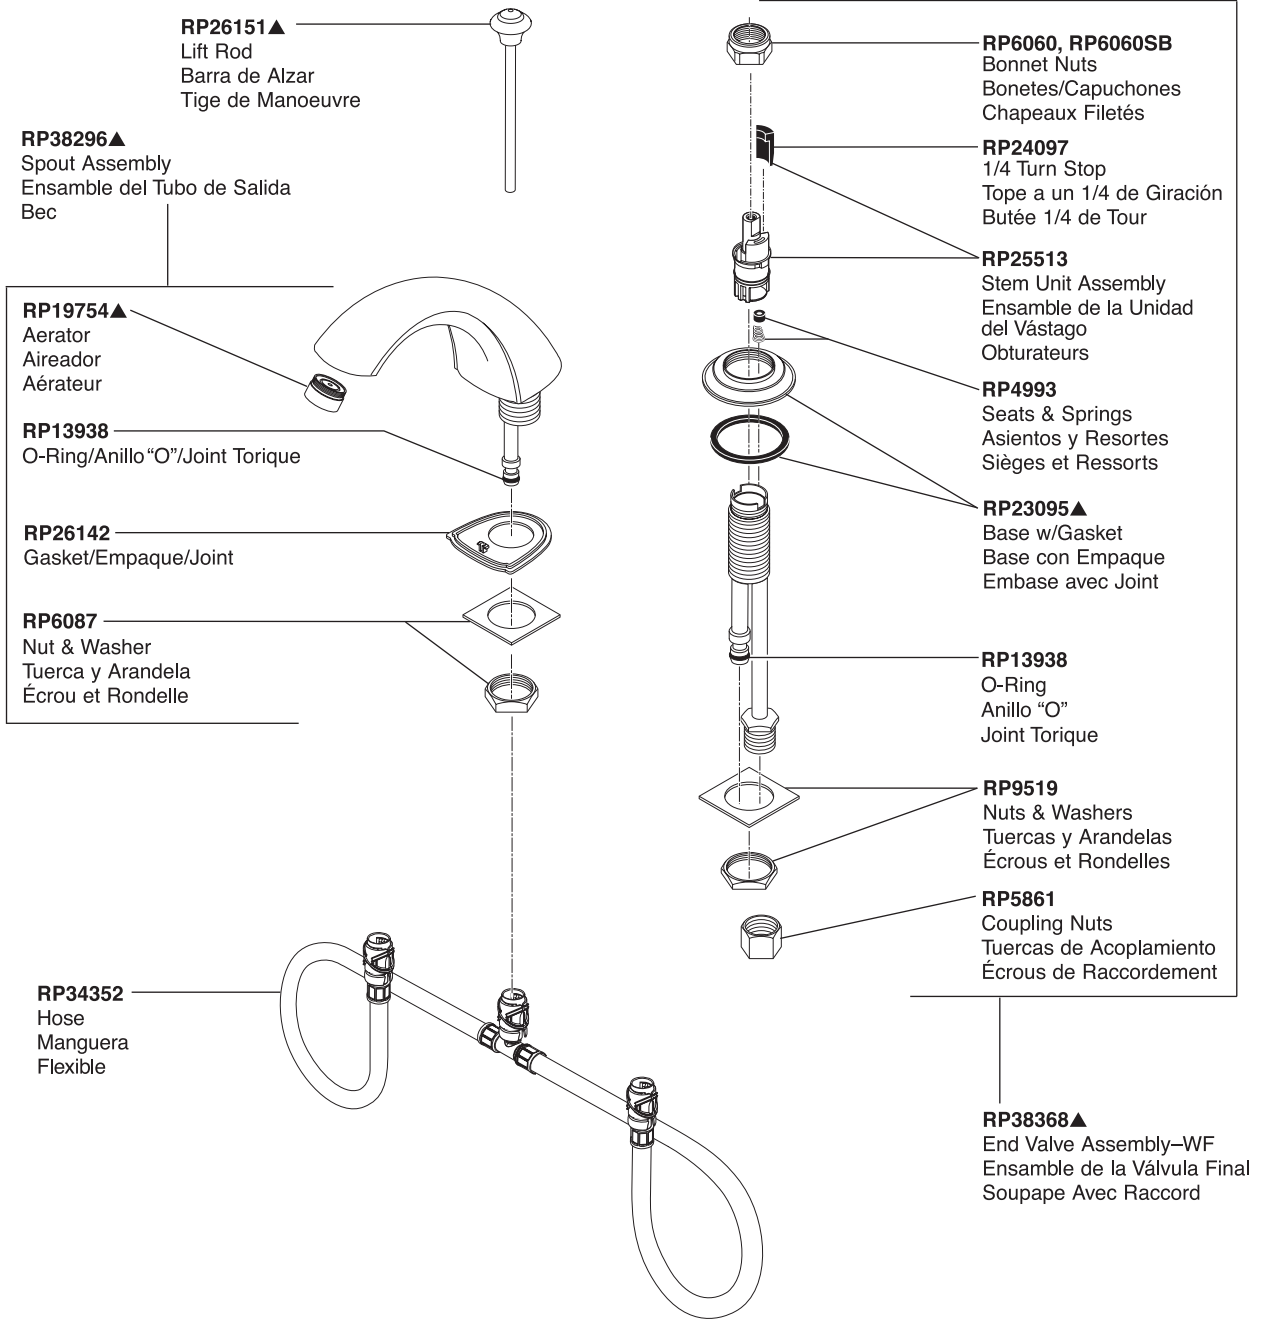

Two-Handle Lavatory Faucet Robinetterie de Toilette à Manette Double

Llave de Dos Manijas para Lavamanos

Lavatory

Model / Modelo / Modèle 3530, 3543 & 3544 Series / Series / Seria

Two-Handle Lavatory Faucet Robinetterie de Toilette à Manette Double

Llave de Dos Manijas para Lavamanos

Models / Modelos / Modèles 3530, 3543 & 3544 Series / Series / Seria

3543, 3544 Series / Series / Seria

Lavatory

Available thick deck mounting kit
RP10612 adds 1" to maximum
deck thickness.

Juego de piezas **RP10612** disponible
para superficies más gruesas le
agrega 1" al grosor máximo de la
superficie de instalación.

Le kit de montage sur surface
épaisse **RP10612** disponible ajoute
un 1 po à l'épaisseur maximale de
la surface.

Two-Handle Lavatory Faucet Robinetterie de Toilette à Manette Double

Llave de Dos Manijas para Lavamanos

Models / Modelos / Modèles 3530, 3543 & 3544 Series / Series / Seria

Lavatory