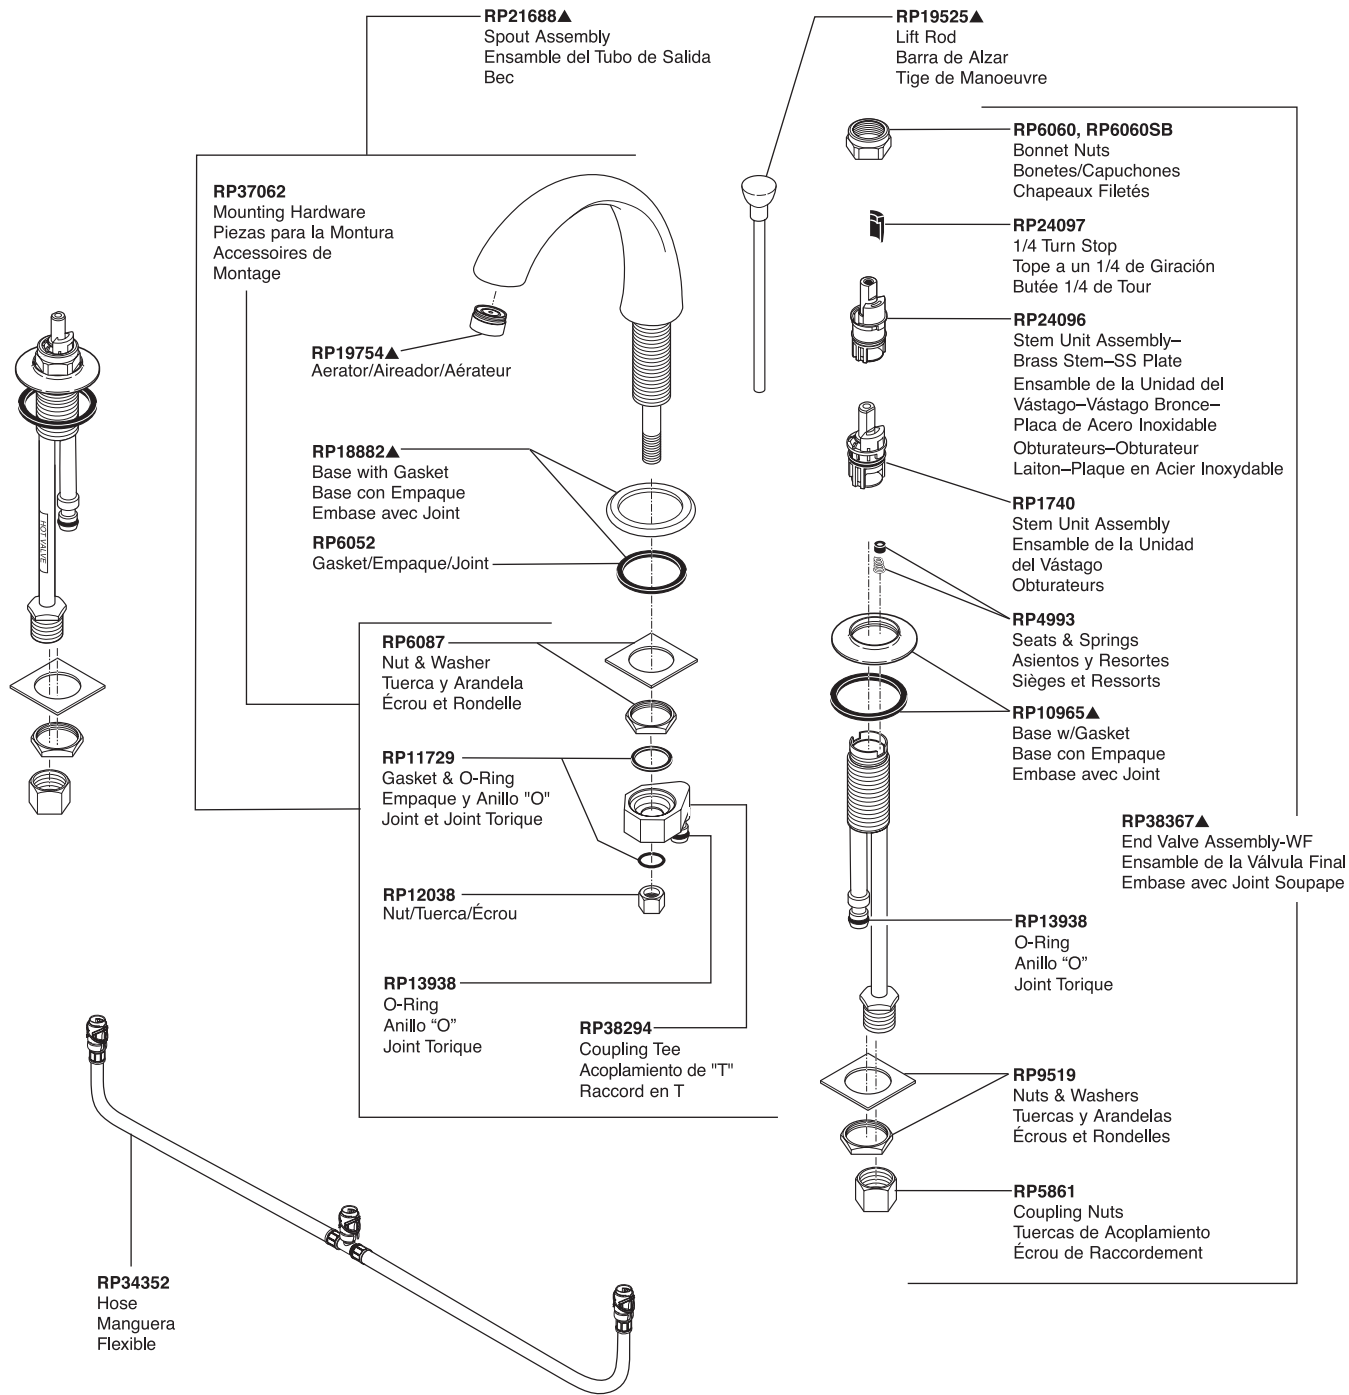

Two-Handle Lavatory Faucet Robinetterie de Toilette à Manette Double

Llave de Dos Manijas para Lavamanos

Model/Modelo/Modèle 3583 Series/Series/Seria

Lavatory

Available thick deck mounting kit **RP10612** adds 1" to maximum deck thickness.
Juego de piezas **RP10612** disponible para superficies más gruesas le agrega 1" al grosor máximo de la superficie de instalación.
Le kit de montage sur surface épaisse **RP10612** disponible ajoute un 1 po à l'épaisseur maximale de la surface.

▲Specify finish / Especificue el Acabado / Précisez le fini

53911 Rev_B_3583 Series_07_23_10

CENTERSET

Two-Handle Lavatory Faucet Robinetterie de Toilette à Manette Double

Llave de Dos Manijas para Lavamanos

Lavatory

Model/Modelo/Modèle 3583 Series/Series/Seria