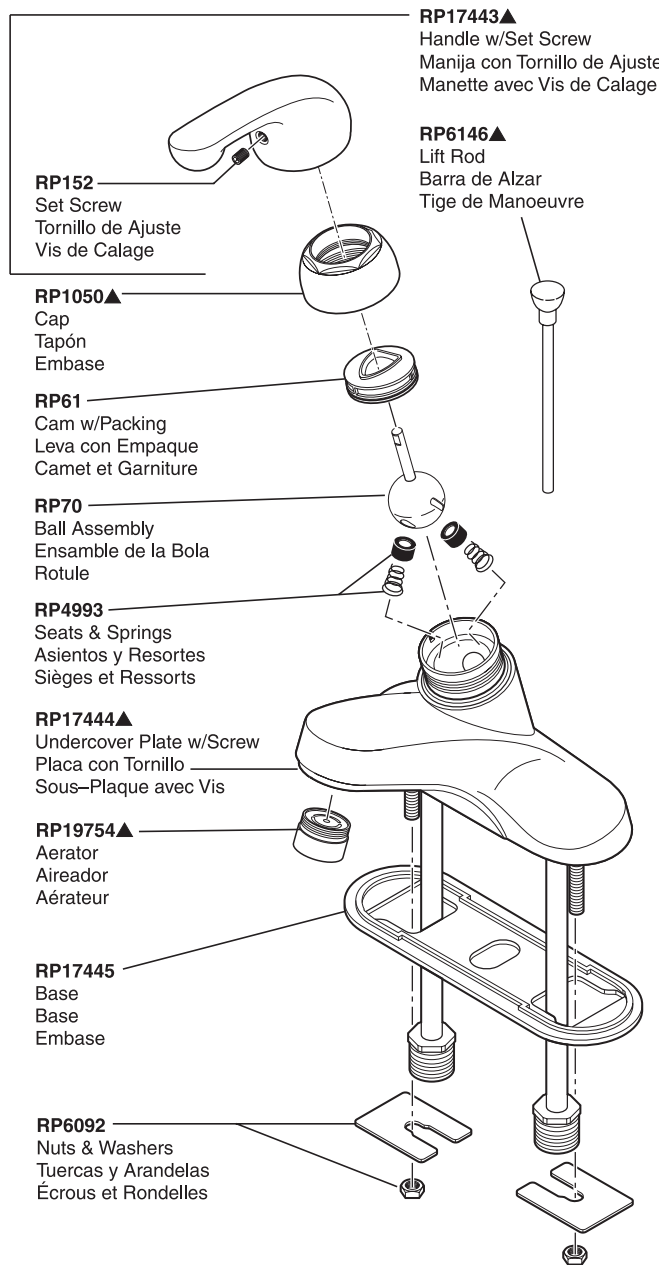

# Classic Single-Handle Lavatory Faucet Robinetterie de Toilette Classique à Manette Simple

Llave Clásica Monomando para Lavamanos

Models/Modelos/Modèles 500, 501 & 520 Series/Series/Seria

Classic Lavatory

▲Specify finish / Especificue el Acabado / Précisez le fini

Refer to page 188 for lavatory drain assemblies. / Refiérase a la página 188 para los ensambles del desagüe. / Référez vous à la page 188 pour l'assemblage de drains.

§For faucets purchased prior to 2007, please order RP1050 cap and RP61 cam and packing. / Para llaves adquiridas antes del 2007, por favor pida RP1050 tapa y RP61 leva y empaquetadura. / Pour les robinetteries achetées avant 2007, veuillez commander le capuchon RP1050 et le système de came et d'emballage RP61.