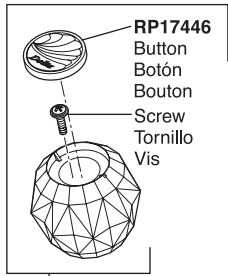

Innovations® Lavatory

RP17446
Button
Botón
Bouton

Screw
Tornillo
Vis

RP52220
Handle w/Button & Screw
Manija con Botón y Tornillo
Manette avec Vis et Bouton

RP52221
Adapter & Screw
Adaptador y Tornillo
Adaptateur et Vis

RP21469▲
Handle w/Button & Set Screw
Manija con Botón y Tornillo de Ajuste
Manette avec Bouton et Vis de Calage

RP28096
Red/Blue Button
Botón-Rojo/Azul
Bouton-Rouge/Bleu

RP152
Set Screw
Tornillo de Ajuste
Vis de Calage

RP28181▲
Spindle
Husillo
Axe Fileté

RP28182▲
Blade
Aleta
Poignée
à Oreille

RP28184
Red/Blue Button
Botón-Rojo/Azul
Bouton-Rouge/Bleu

RP152
Set Screw
Tornillo de Ajuste
Vis de Calage

RP28187▲
Handle Base w/Screw & Button
Base de Manija con Tornillo y Botón
Embase de Poignée avec Vis et Capuchon

RP30628
Locknuts (2)
Contratuercas (2)
Écrous de Blocage (2)

RP50952
Plastic Sleeves
Mangas Plásticas
Manchons en plastique

RP51243
Gaskets
Empaques
Joints

RP63263
Adapters
3/8"-24 UNEF to 1/2"-20 UN &
3/8"-24 UNEF to 1/2"-14 NPSM
Adaptadors
3/8"-24 UNEF to 1/2"-20 UN &
3/8"-24 UNEF to 1/2"-14 NPSM
Adaptateurs
3/8 po-24 UNEF to 1/2 po-20 UN et
3/8 po-24 UNEF to 1/2 po-14 NPSM