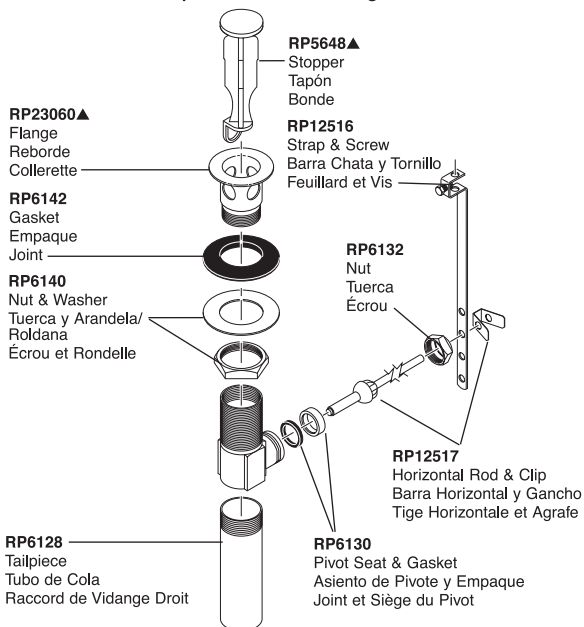

Innovations® Lavatory

RP17446
Button
Botón
Bouton

Screw
Tornillo
Vis

RP52220
Handle w/Button & Screw
Manija con Botón y Tornillo
Manette avec Vis et Bouton

RP52221
Adapter & Screw
Adaptador y Tornillo
Adaptateur et Vis

RP21469▲
Handle w/Button & Set Screw
Manija con Botón y Tornillo de Ajuste
Manette avec Bouton et Vis de Calage

RP28096
Red/Blue Button
Botón-Rojo/Azul
Bouton-Rouge/Bleu

RP152
Set Screw
Tornillo de Ajuste
Vis de Calage

RP26533▲ Metal Pop-Up Assembly Less Lift Rod
RP26533▲ Ensemble de Metal del Desagüe Automático Sin la Barra de Alzar
RP26533▲ Renvoi Mécanique en Métal Sans la Tige de Manoeuvre

RP28183
Adapter
Adaptador
Adaptateur

RP28181▲
Spindle
Husillo
Axe Fileté

RP28182▲
Blade
Aleta
Poignée
à Oreille

RP28184
Red/Blue Button
Botón-Rojo/Azul
Bouton-Rouge/Bleu

RP152
Set Screw
Tornillo de Ajuste
Vis de Calage

RP28187▲
Handle Base w/Screw & Button
Base de Manija con Tornillo y Botón
Embase de Poignée avec Vis et Capuchon