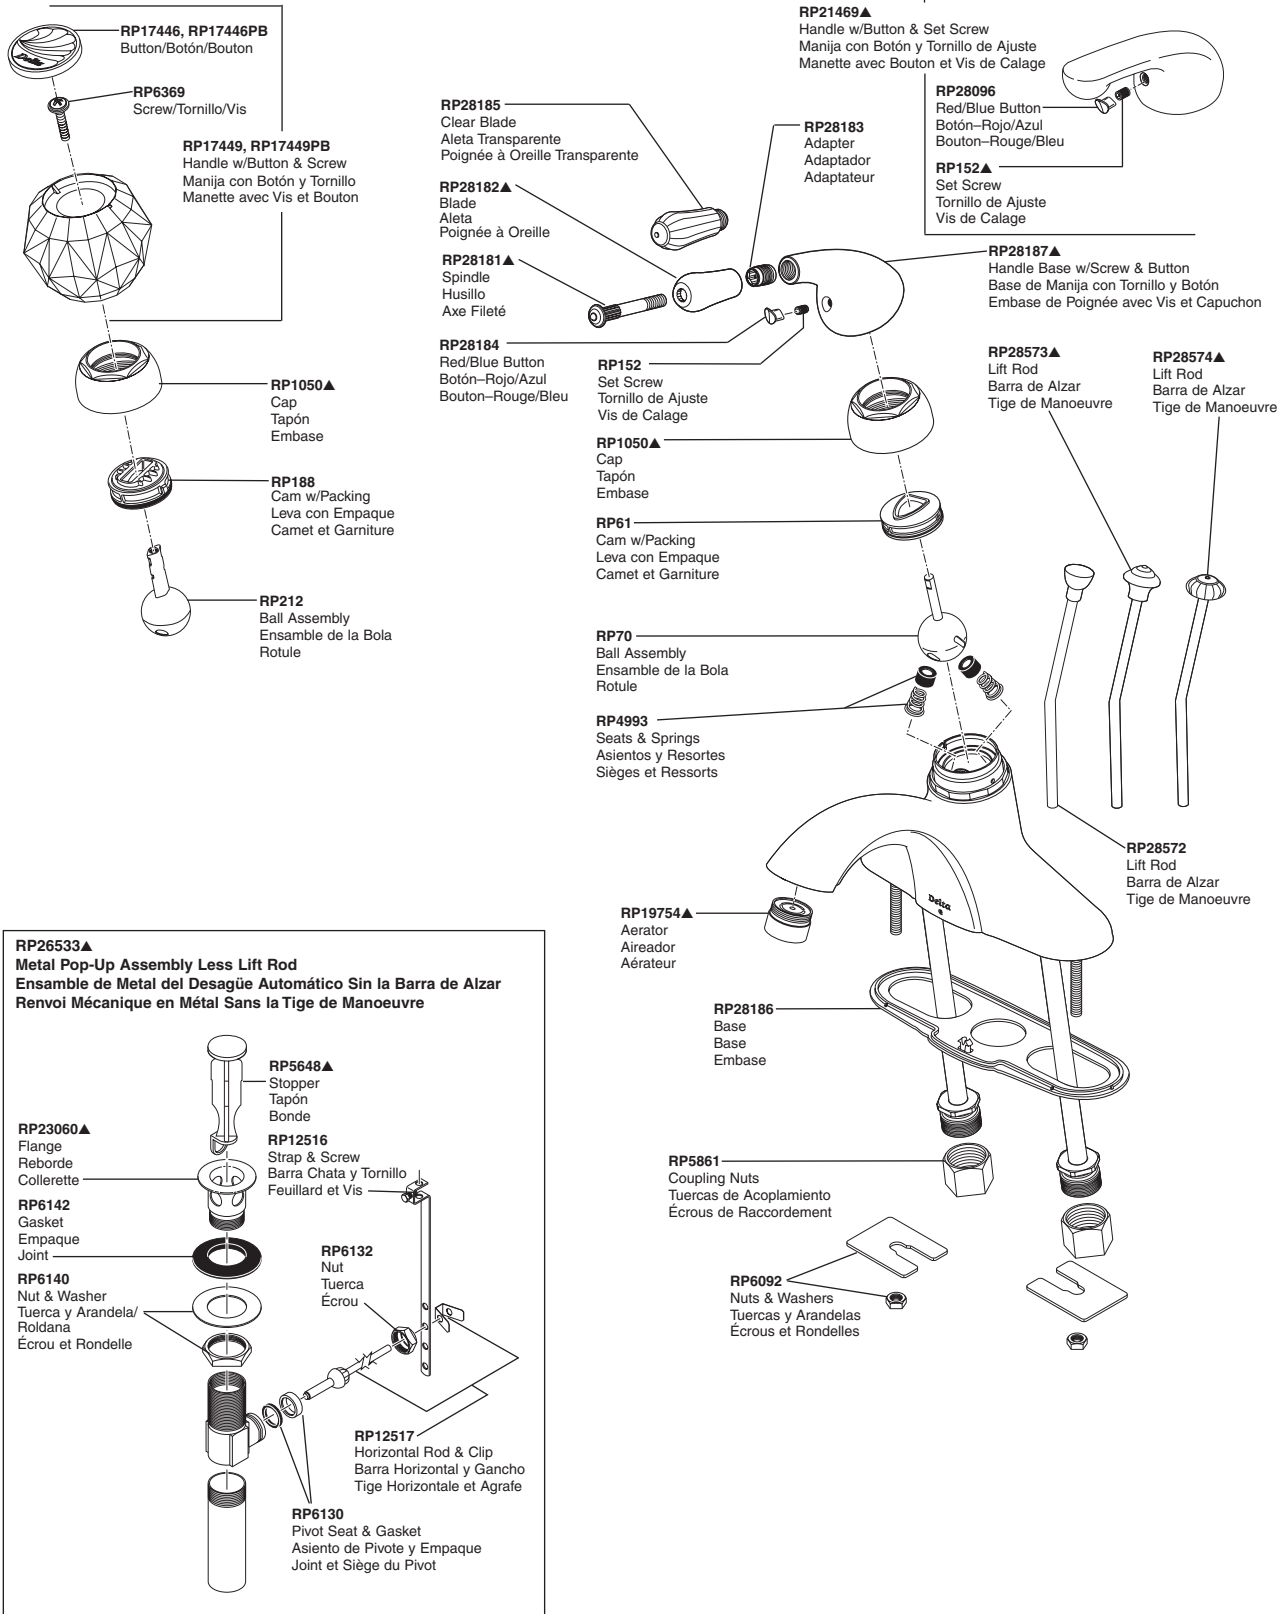

# Innovations® Single-Handle Lavatory Faucet

## Robinetterie de Toilette à Manette Simple Innovations®

Llave Monomando Innovations® para Lavamanos

Model/Modelo/Modèle 540, 541, 542 & 544 Series/Series/Seria

▲Specify finish / Especificque el Acabado / Précisez le fini