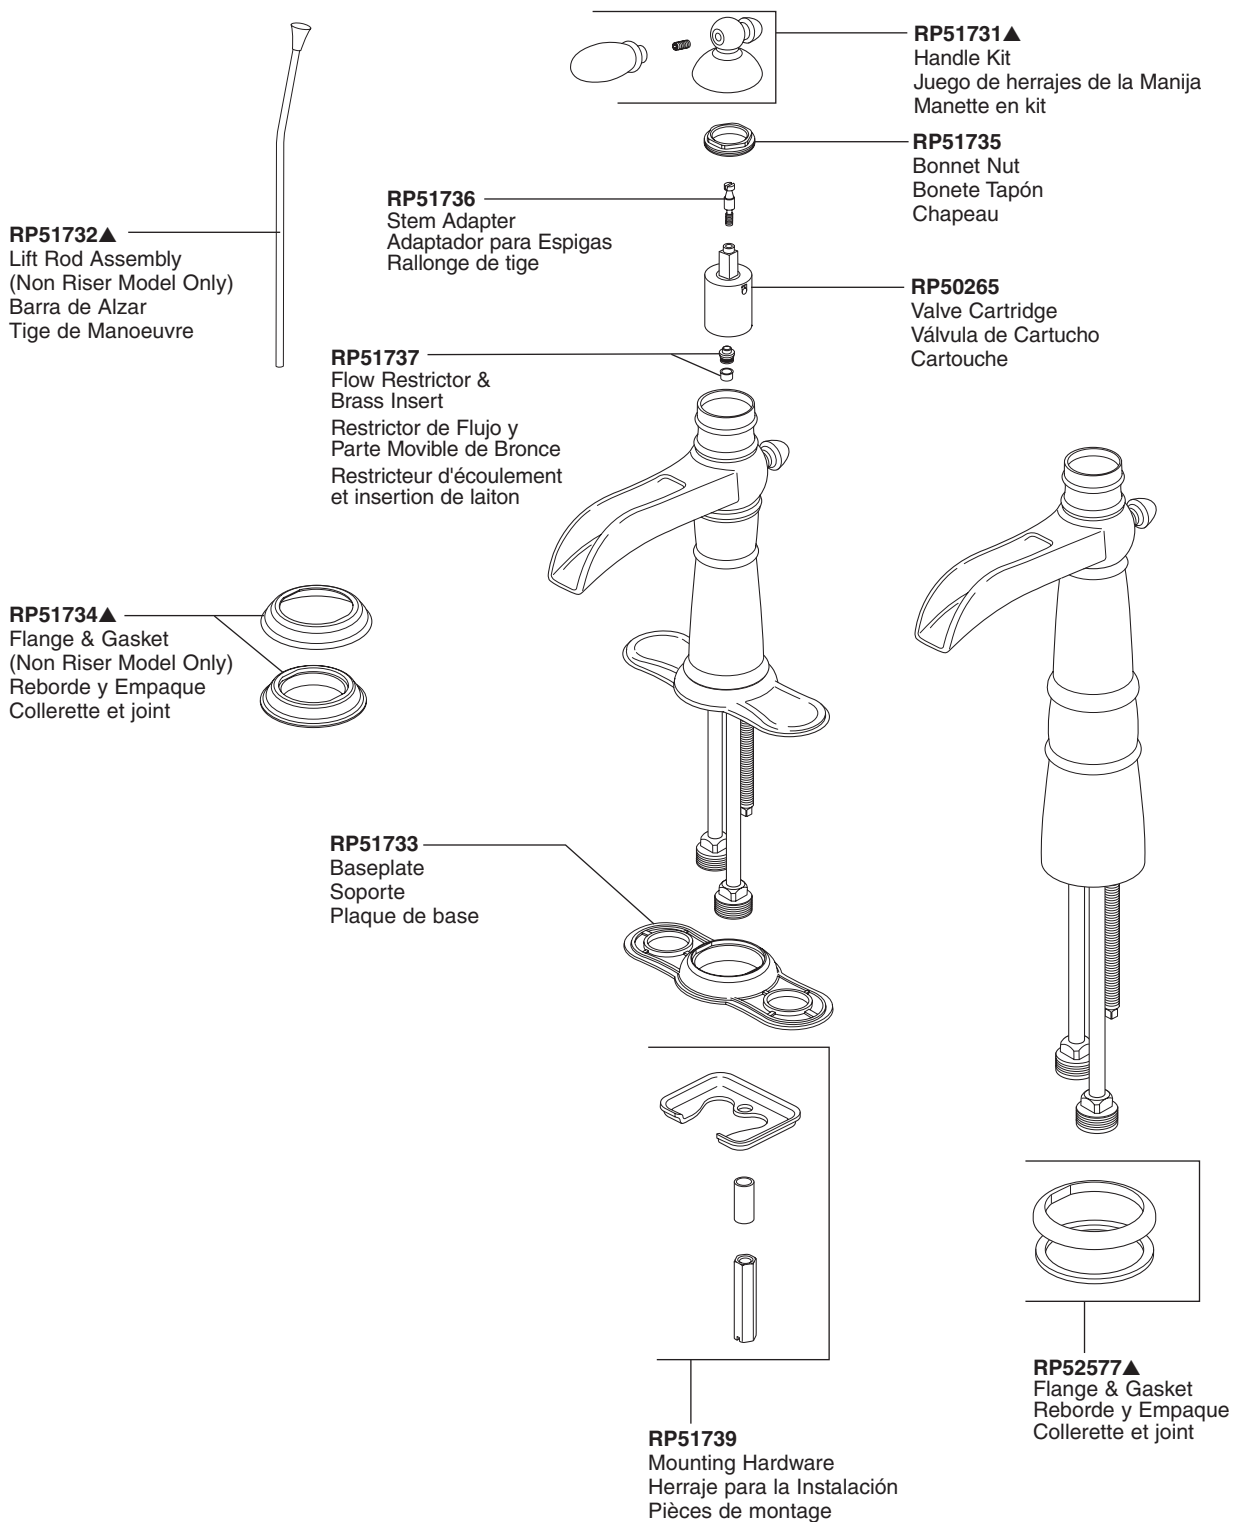

# Single-Handle Lavatory Faucet Robinetterie de Toilette à Manette Simple

Llave Monomando para Lavamanos

Models/Modelos/Modèles 554 & 754 Series/Series/Seria

Lavatory

▲Specify finish / *Especifique el Acabado / Précisez le fini*  
Refer to page 188 for lavatory drain assemblies.  
*Refiérase a la página 188 para los ensambles del desagüe.*  
*Référez vous à la page 188 pour l'assemblage de drains.*