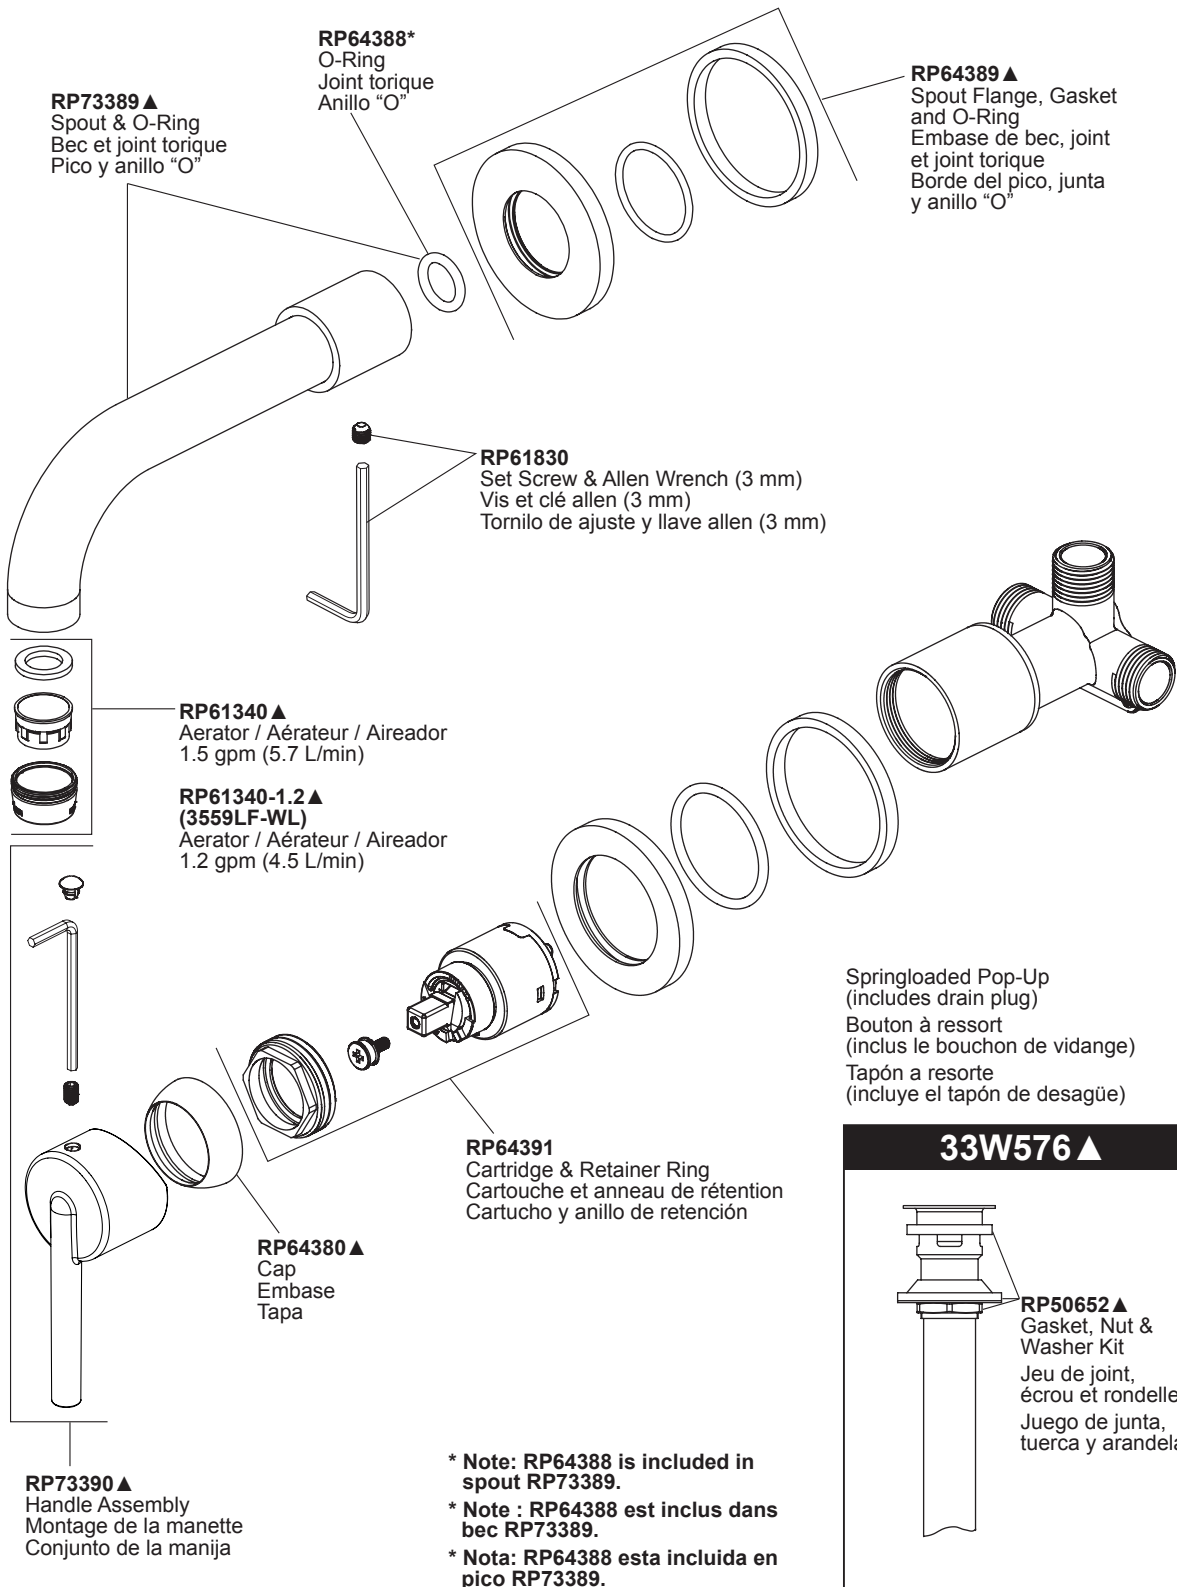

# Single Handle Wallmounted Lavatory Faucet Robinet à une manette a montage mural pour lavabo

Llave de lavamano de una manija para de pared

Model/Modèle/Modelo 3559LF-WL Series/Series/Seria

Single Handle Lavatory Faucet

▲Specify Finish  
Précisez la Finition  
Especifique el acabado

Ref.: 209670 Rev.A