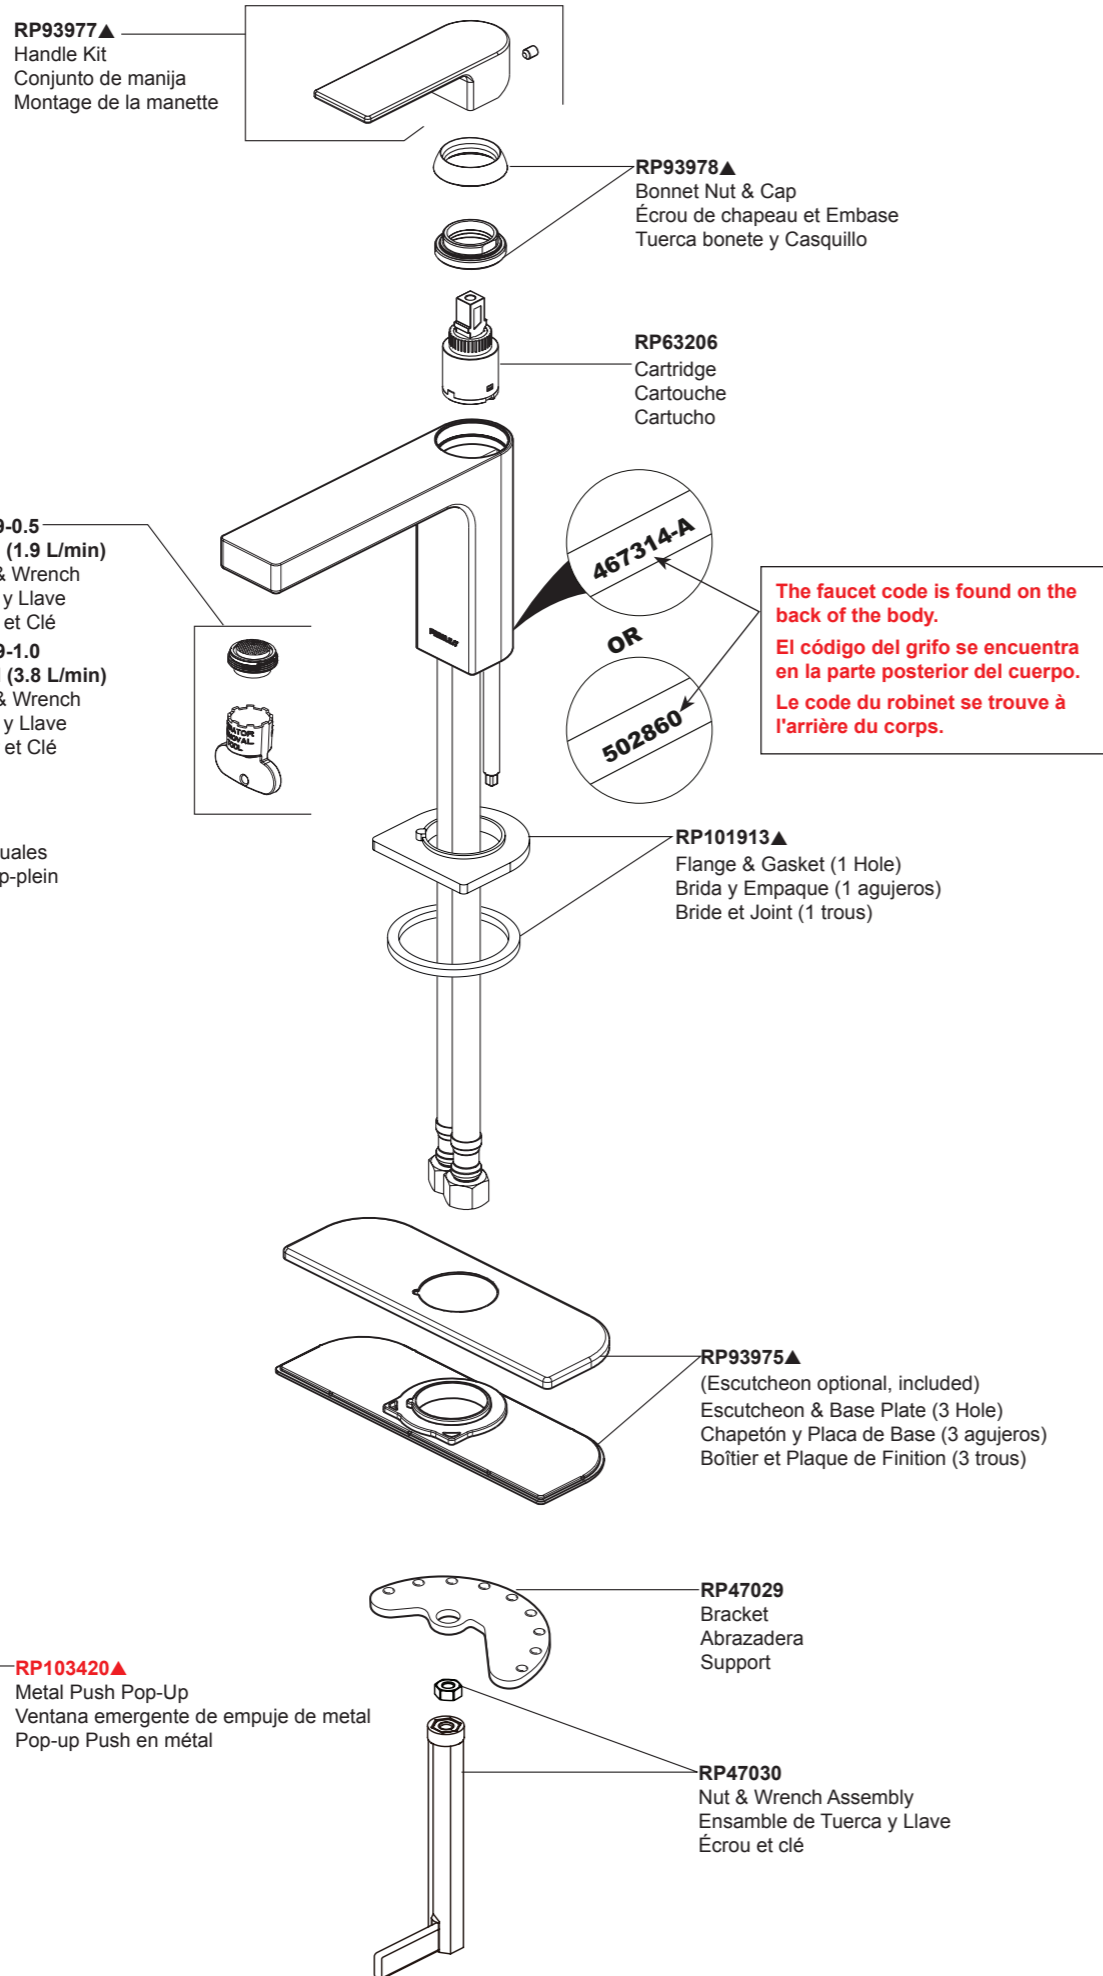

Xander®
Models/Modelos/Modèles
P1519LF-▲
P1519LF-▲-0.5
P1519LF-▲-M
P1519LF-▲-M-0.5
P1519LF-▲-HA
Series/Series/Seria

▲ Specify Finish
 Especificque el acabado
 Précisez la Finition

Order this RP number if your faucet code is "467314-A" or "502860".
 Pida este número del RP si el código de su llavees "467314-A" o "502860".
 Commandez ce nombre de RP si le code de votre robinet est «467314-A» ou «502860».

Xander®
Models/Modelos/Modèles
P1519LF-▲
P1519LF-▲-0.5
P1519LF-▲-M
P1519LF-▲-M-0.5
P1519LF-▲-HA
Series/Series/Seria

Order this RP number if your faucet code is "467314".
 Pida este número del RP si el código de su llavees "467314".
 Commandez ce nombre de RP si le code de votre robinet est «467314».