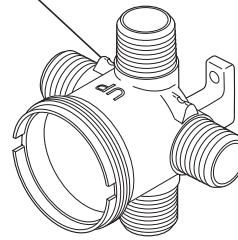

# 3-Port, Three and Six Function Diverter Rough-in

Tuberías Dentro de la Pared Para el Desviador de Tres y Seis Funciones, de 3 Tomas

Plomberie Brute de L'inverseur à 3 Orifices, à Trois et Six Fonctions

## RP75137

Diverter Extension Kit (adds 1" depth)

Kit de extensión para desviador  
(se agrega 1 pulgada de profundidad)

Trousse de rallonge pour inverseur  
(ajoute une profondeur de 1 po)

Body - 3 Port  
Cuerpo - 3 Tomas  
Corps - 3 Orifices