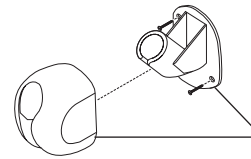

Wall Mount and Slide Bar Hand Showers

Douchettes murales et à barre coulissante

Duchas de mano con barra deslizante y montaje de pared

Model/Modelo/Modèle RP32538 Series/Series/Seria

RP33098
Hand Piece
Pieza de Mano
Douche à Main

RP12503
Vacuum Breaker (Optional)
Rompe-Vacio
Brise-Vide

RP14990
Hose w/Gaskets
Manguera con Empaques
Tuyau Souple avec Joints

RP33094
Wall Mount Bracket
Abrazadera de
Montura para la Pared

Hand Showers

Model/Modelo/Modèle RP32539 Series/Series/Seria

RP33098
Hand Piece
Pieza de Mano
Douche à Main

RP12503▲
Vacuum Breaker (Optional)
Rompe-Vacio
Brise-Vide

RP14990
Hose w/Gaskets
Manguera con Empaques
Tuyau Souple avec Joints

Push Button
Botón de presión
Bouton-Poussoir