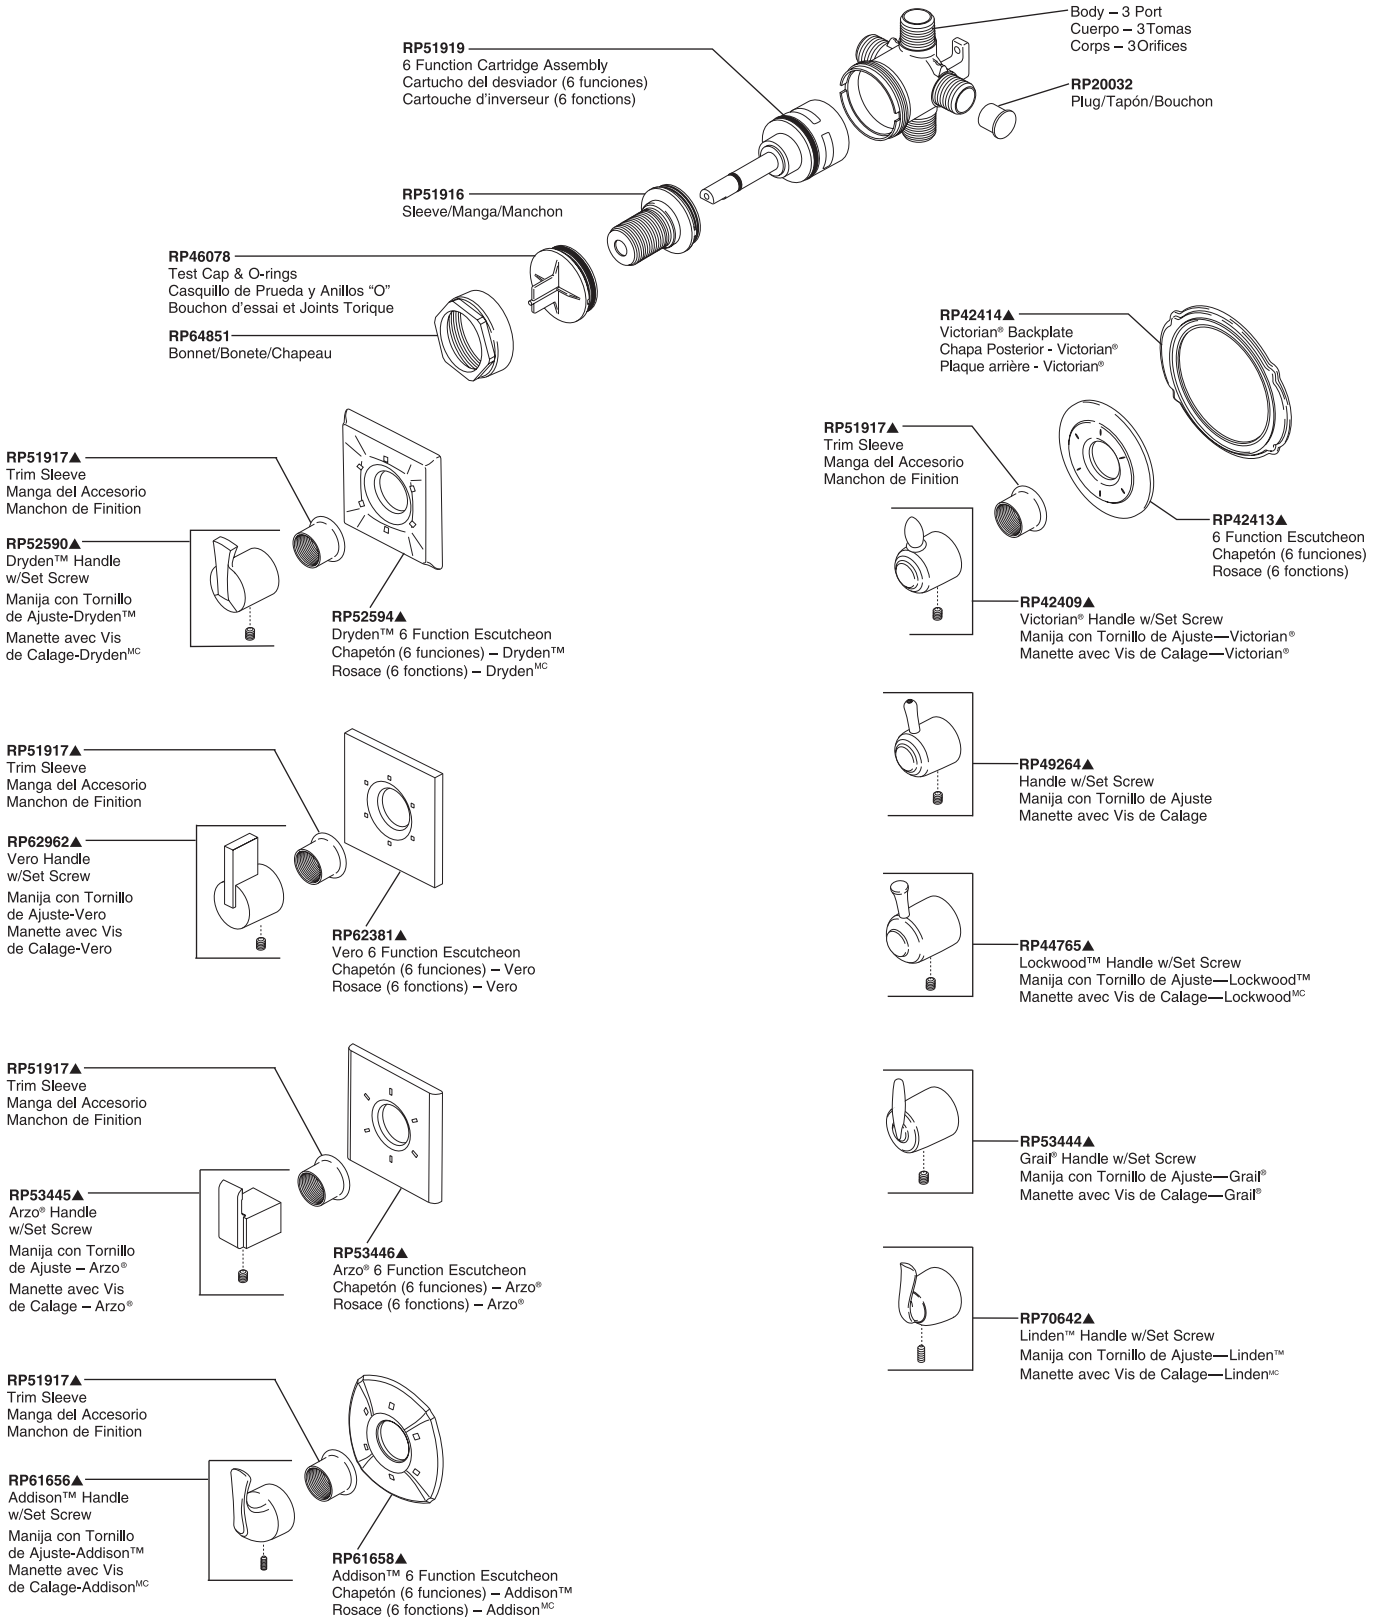

3-Port, Six Function Diverter Trim

Accesorio Para el Desviador de Seis Funciones, de 3 Tomas

Éléments de Finition de L'inverseur à 3 Orifices, à Six Fonctions

Models/Modelos/Modèles T11900, T11940, T11951, T11953, T11955, T11985, T11986,
T11992 & T11994 Series/Series/Seria

▲ Specify finish /Especifique el Acabado/Précisez le fini