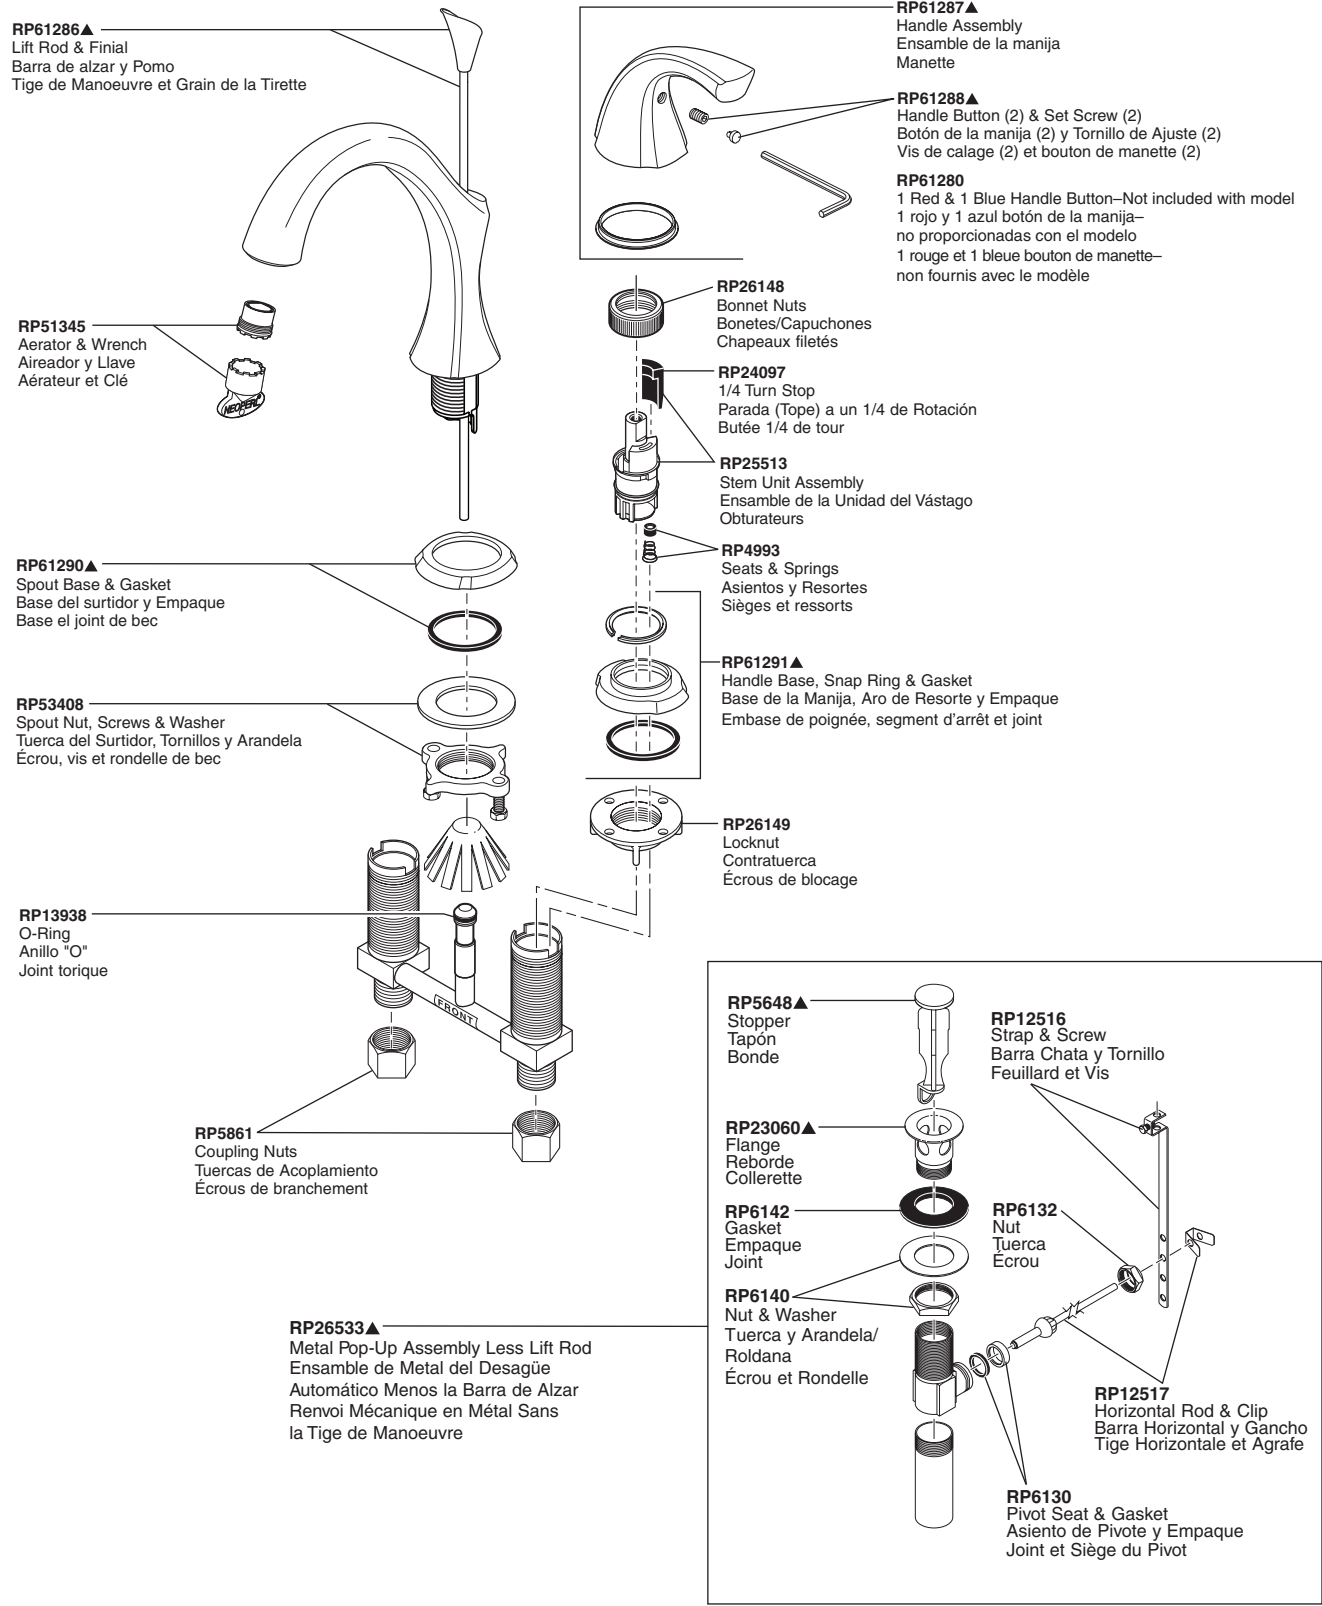

Addison™ Two-Handle Lavatory Faucet

Robinetterie de Toilette à Manette Double Addison™

Llave Addison™ de Dos Manijas para Lavamanos

Model/Modelo/Modèle 4592 Series/Series/Seria

Addison™
Lavatory

Refer to handle section for additional information. / Refiérase a la sección las manijas para información adicional. / Référez-vous à la section manette pour plus d'information.

▲Specify finish / Especifica el Acabado / Précisez le fini

MINI-WIDESPREAD