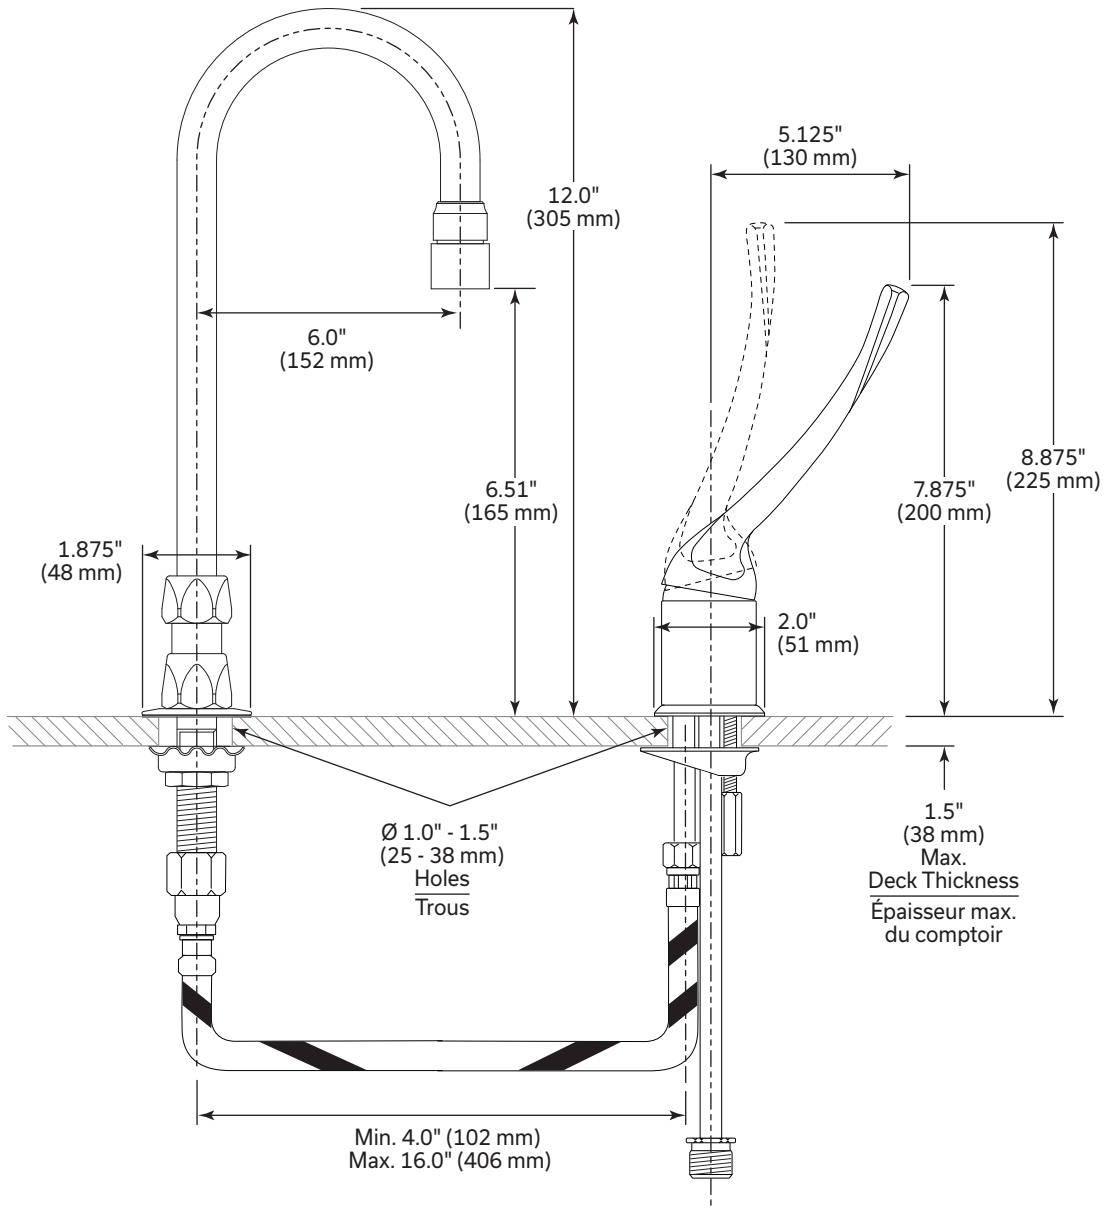

## Features

- Widespread single control faucet
- 4.0" to 16.0" (102 to 406 mm) adjustable centers
- Polished chrome-plated finish
- Metal trim, colour indexed 6.0" (152 mm) vandal-resistant lever blade handle
- Delta® washerless stainless steel ball
- Handle rotation limit stop

## Caractéristiques

- Robinet à grand écartement et à commande unique
- Ajustable de 4,0 po à 16,0 po (102 à 406 mm) centre à centre
- Fini chrome poli
- Garniture en métal, poignée de type lame anti-vandalisme 6,0 po (152 mm) à code de couleur
- Bille en acier inoxydable sans rondelle Delta<sup>MD</sup>
- Butée d'arrêt de rotation de la poignée

## Accessoires en option

- En option : Becs rigides/pivotants et à pivotement limité – consulter DSP-R/S pour les spécifications détaillées.

(Communiquez avec un représentant Delta pour connaître les approbations d'État et/ou locales.)

**NOTICE** Inlet for 3/8" or 1/2" flexible riser or 1/2-14 NPSM coupling nut (Not Supplied)

**AVIS** Entrée pour montée flexible de 3/8 po ou 1/2 po ou écrou-raccord de 1/2 -14 NPSM (Non Compris)