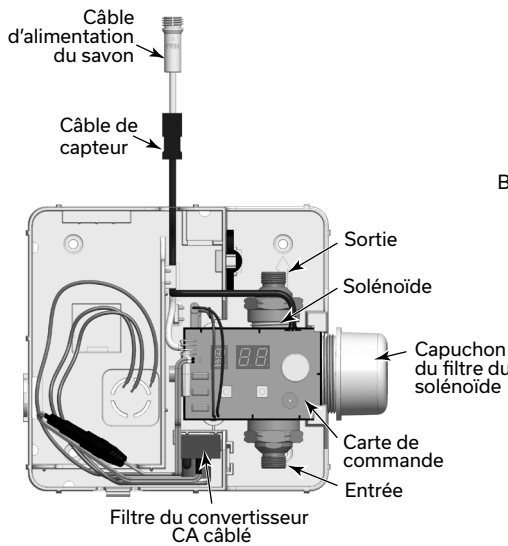

## Combinaison robinet/distributeur de savon

### Proximity<sup>MD</sup>

**Boîtier de commande à fonctionnement câblé**

**Boîtier de commande à fonctionnement à piles**

**Savon à mains**

Masco Canada Limited se réserve le droit (1) d'effectuer des changements dans les spécifications et les matériaux, et (2) de modifier ou d'abandonner certains modèles, dans les deux cas sans préavis ni obligation. Consultez le livre des prix courants de la gamme complète ou [www.deltafaucet.ca](http://www.deltafaucet.ca) pour la disponibilité des produits et des options.