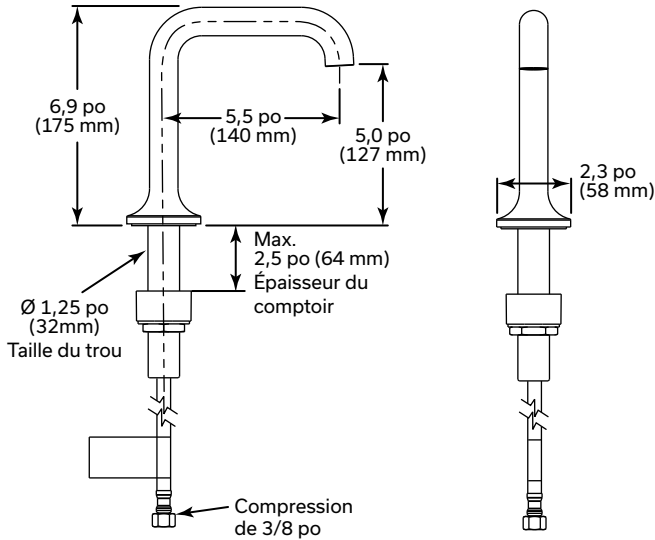

Trou unique sans cale d'espacement noire