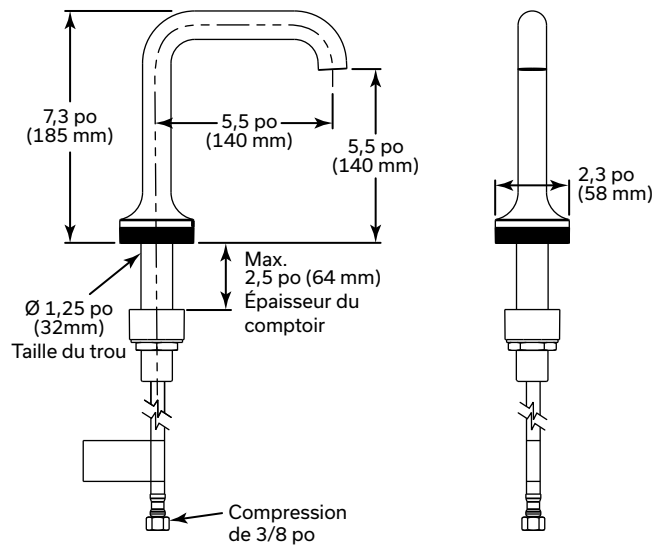

Trou unique avec cale d'espacement noire