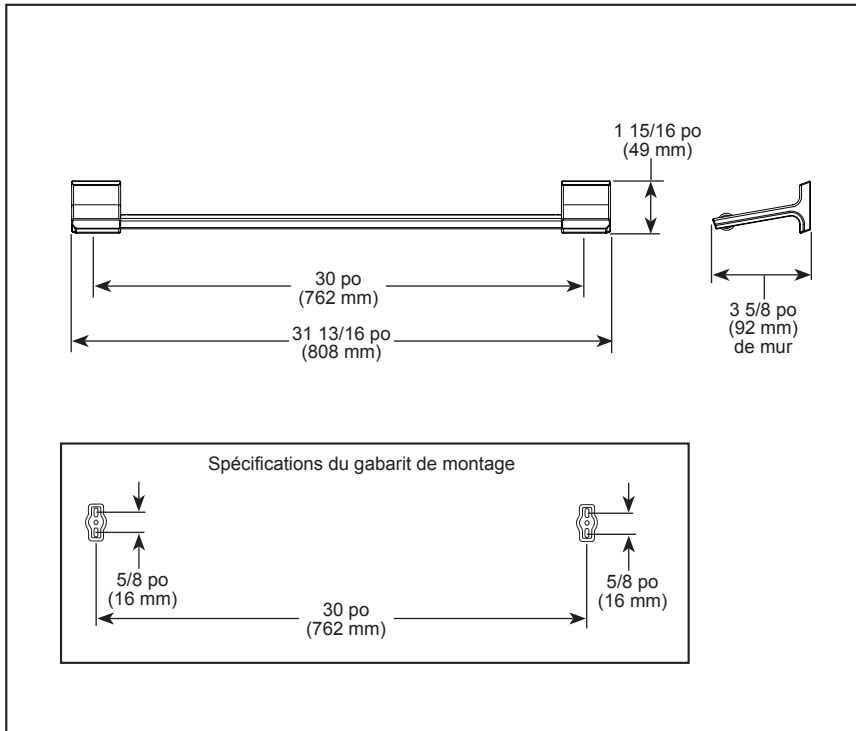

voyez ce que Delta peut faire®

ACCESSOIRES

- Collection pour salle de bain Pivotal^{MD}
- Porte-serviettes de 30 po (762 mm)

79930-▲

SPÉCIFICATIONS STANDARDS :

- Il est préférable de placer de blocage en bois derrière toutes les surfaces murales. Si le blocage en bois n'est pas disponible, les fixations suivantes sont suggérées : Carrelage/maçonnerie - Ancrages de plastique ou de plomb, Plâtre/cloison sèche - Boulons à bascule.
- Quincaillerie et gabarit d'installation inclus avec le produit.

GARANTIE

- Pièces et finition – Garantie à vie limitée; ou pour les clients commerciaux, 10 ans pour les résidences multifamiliales (appartements et condominiums) et 5 ans pour tout autre usage commercial, dans tous les cas à compter de la date de réception du produit par l'acheteur initial ou son représentant autorisé (installateur, etc.)
- Veuillez consulter le site fr.deltafaucet.ca pour tous les détails de notre garantie limitée.

▲ Désigne le suffixe approprié de la finition