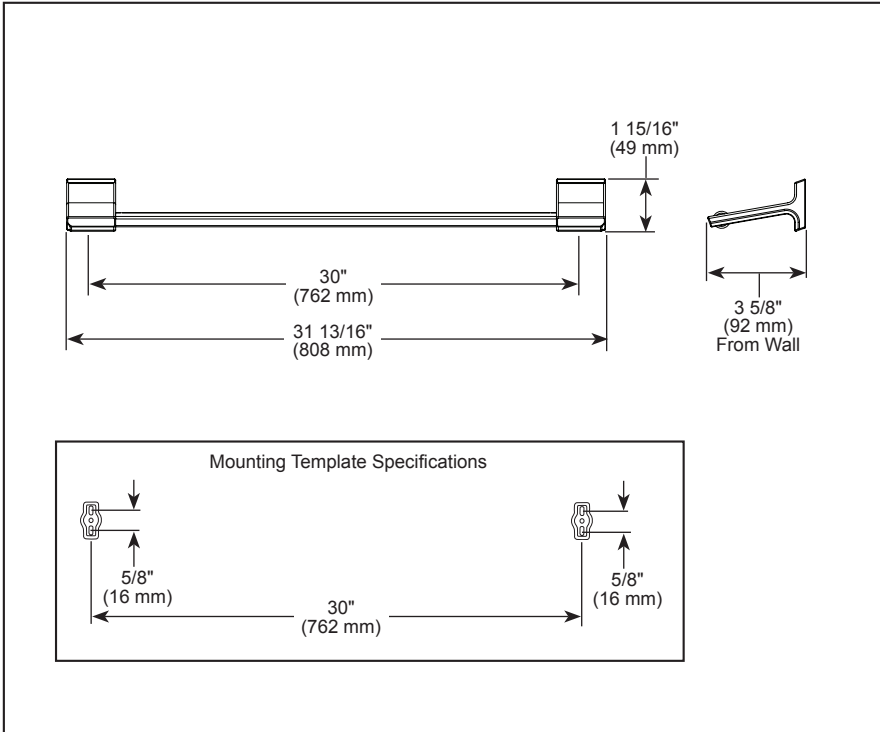

see what Delta can doSM

ACCESSORIES

- Pivotal[®] Bath Collection
- 30" Towel Bar

STANDARD SPECIFICATIONS:

- Wood blocking is preferable behind all wall surfaces. If wood blocking is not available, the following fasteners are suggested: Tile/Masonry-Plastic or lead Anchors Plaster/drywall-Toggle bolts.
- Mounting hardware and mounting template included with product.

▲ Designate Proper Finish Suffix

voyez ce que Delta peut faire®

ACCESSOIRES

- Collection pour salle de bain Pivotal^{MD}
- Porte-serviettes de 30 po (762 mm)

79930-▲

SPÉCIFICATIONS STANDARDS :

- Il est préférable de placer de blocage en bois derrière toutes les surfaces murales. Si le blocage en bois n'est pas disponible, les fixations suivantes sont suggérées : Carrelage/maçonnerie - Ancrages de plastique ou de plomb, Plâtre/cloison sèche - Boulons à bascule.
- Quincaillerie et gabarit d'installation inclus avec le produit.