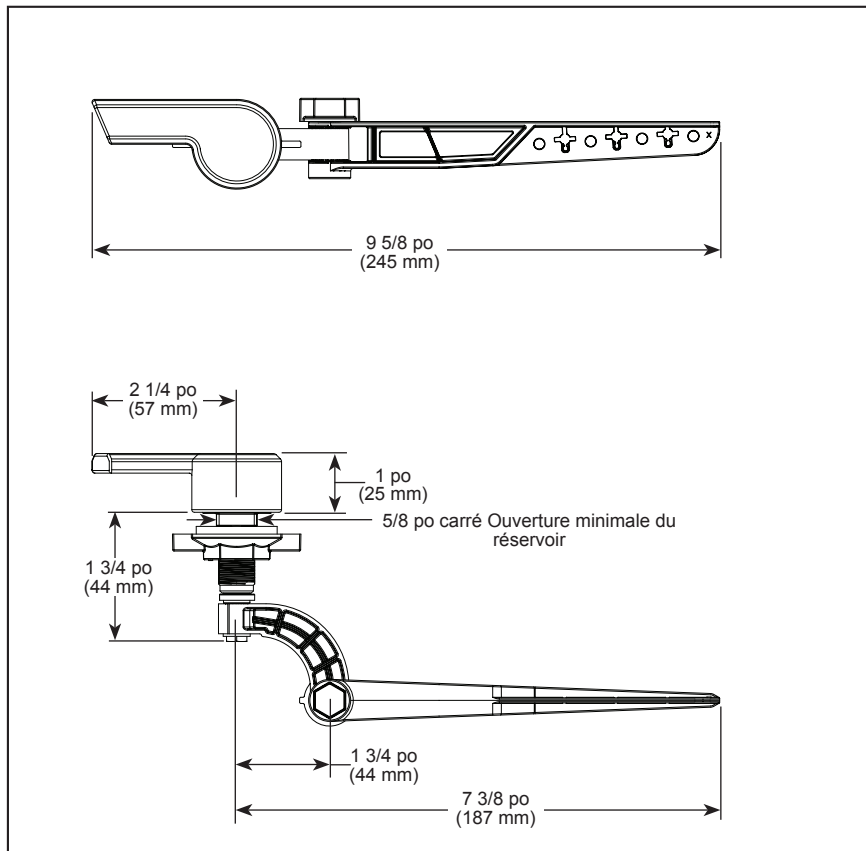

▲ Désigne le suffixe approprié de la finition

Delta Faucet Company se réserve le droit (1) d'effectuer des changements dans les spécifications et les matériaux, et (2) de modifier ou d'abandonner certains modèles, dans les deux cas sans préavis ni obligation. Les dimensions sont à titre indicatif seulement. Consultez le Livre des prix courants de la gamme complète ou fr.deltafaucet.ca pour les options de finition et la disponibilité des produits.

Delta Faucet Company
55 E. 111th Street, Carmel, IN 46280
350 South Edgeware Road, St. Thomas, ON N5P 4L1
© 2025 Delta Faucet Company