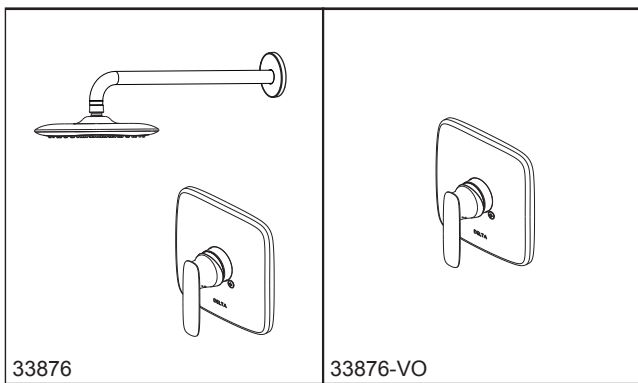

Submitted Model No./Número de Modelo Supuesto/
Presentado o modelo N^o/所需产品号码:

Specific Feature/Característica Específica/
Característica Específica/详细特征:

EN

Standard Specification

- Trim finish: chrome plated
- Brass body
- Φ35mm ceramic cartridge
- Meet mechanical performances per ASME A112.18.1
- Valve assembly 100% leak tested
- Metal handle with hot/cold temperature indicator
- G 1/2 - ISO228/1:2000 thread connection
- Shower only model 33876 includes showerhead and shower arm:
 - 1 function touch-clean quadrate rainfall showerhead

ES

Especificación Estándar

- Recorte acabado: cromado
- Cuerpo de latón
- Cartucho cerámico de Φ35mm
- Cumple con los requisitos de la prueba de rendimiento mecánico según el estándar ASME A112.18.1
- Válvula de escape de montaje 100% probado
- Metal mango con indicador de temperatura de caliente / frío
- Conexión roscada de G1/2 - ISO228 / 1:2000
- Sólo ducha modelo 33876 incluye ducha y ducha brazo:
 - Ducha de 1 función cuadrado táctil-limpia

33876

Dimensions are for reference only / Las dimensiones son sólo de referencia /
As dimensões são apenas para referência / 以上尺寸仅供参考

DSP-B-33876 Rev. A

ANDIAN

- In-wall shower only (33876)
- In-wall shower only valve (33876-VO)
- Oculto grifo de ducha (33876)
- Válvula y exterior para ducha empotrada en la pared (33876-VO)
- Monocomando par chuveiro (33876)
- Válvula de duche na parede (33876-VO)
- 暗装淋浴龙头 (33876 & 33876-VO)

CN

标准规格

- 表面处理:镀铬
- 精铜本体
- 直径为35mm精密陶瓷阀芯
- 符合ASME A112.18.1标准的机械性能测试要求
- 100%防漏水测试
- 金属手柄带有热/冷温度指示
- G 1/2-ISO228/1:2000螺纹安装连接
- 暗装淋浴龙头33876包含花洒头和弯管:
 - 单功能触净式花洒头

33876-VO