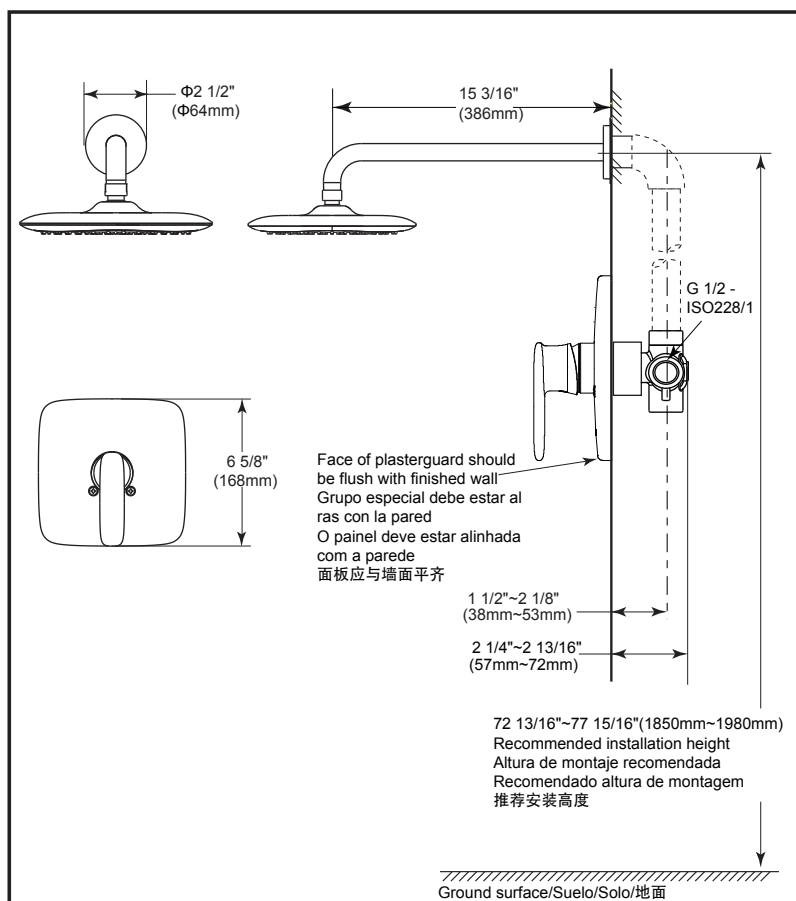

ANDIAN

- In-wall shower only (33876)
- In-wall shower only valve (33876-VO)
- Oculto grifo de ducha (33876)
- Válvula y exterior para ducha empotrada en la pared (33876-VO)
- Monocomando par chuveiro (33876)
- Válvula de duche na parede (33876-VO)
- 暗装淋浴龙头 (33876 & 33876-VO)

Submitted Model No./Número de Modelo Supuesto/
Presentado o modelo N^o/所需产品号码:

Specific Feature/Característica Específica/
Característica Específica/详细特征:

EN

Standard Specification

- Trim finish: chrome plated
- Brass body
- Φ35mm ceramic cartridge
- Meet mechanical performances per ASME A112.18.1
- Valve assembly 100% leak tested
- Metal handle with hot/cold temperature indicator
- G 1/2 - ISO228/1:2000 thread connection
- Shower only model 33876 includes showerhead and shower arm:
 - 1 function touch-clean quadrate rainfall showerhead

ES

Especificación Estándar

- Recorte acabado: cromado
- Cuerpo de latón
- Cartucho cerámico de Φ35mm
- Cumple con los requisitos de la prueba de rendimiento mecánico según el estándar ASME A112.18.1
- Válvula de escape de montaje 100% probado
- Metal mango con indicador de temperatura de caliente / frío
- Conexión roscada de G1/2 - ISO228 / 1:2000
- Sólo ducha modelo 33876 incluye ducha y ducha brazo:
 - Ducha de 1 función cuadrado táctil-limpia

CN

标准规格

- 表面处理:镀铬
- 精铜本体
- 直径为35mm精密陶瓷阀芯
- 符合ASME A112.18.1标准的机械性能测试要求
- 100%防漏水测试
- 金属手柄带有热/冷温度指示
- G 1/2-ISO228/1:2000螺纹安装连接
- 暗装淋浴龙头33876包含花洒头和弯管:
 - 单功能触净式花洒头

33876-VO