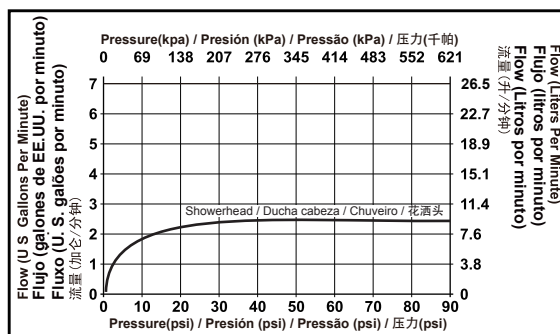

33876

Dimensions are for reference only / Las dimensiones son sólo de referencia /
As dimensões são apenas para referência / 以上尺寸仅供参考

DSP-B-33876 Rev. A