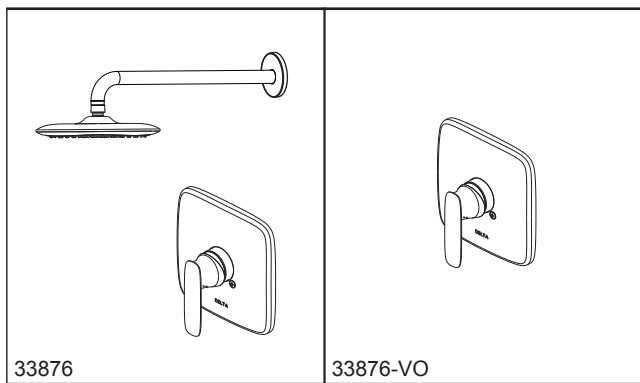

ANDIAN

- In-wall shower only (33876)
- In-wall shower only valve (33876-VO)
- Oculto grifo de ducha (33876)
- Válvula y exterior para ducha empotrada en la pared (33876-VO)
- Monocomando par chuveiro (33876)
- Válvula de duche na parede (33876-VO)
- 暗装淋浴龙头 (33876 & 33876-VO)

Submitted Model No./Número de Modelo Supuesto/
Presentado o modelo N^o/所需产品号码:

Specific Feature/Característica Específica/
Característica Específica/详细特征:

EN

Standard Specification

- Trim finish: chrome plated
- Brass body
- Φ35mm ceramic cartridge
- Meet mechanical performances per ASME A112.18.1
- Valve assembly 100% leak tested
- Metal handle with hot/cold temperature indicator
- G 1/2 - ISO228/1:2000 thread connection
- Shower only model 33876 includes showerhead and shower arm:
 - 1 function touch-clean quadrate rainfall showerhead

ES

Especificación Estándar

- Recorte acabado: cromado
- Cuerpo de latón
- Cartucho cerámico de Φ35mm
- Cumple con los requisitos de la prueba de rendimiento mecánico según el estándar ASME A112.18.1
- Válvula de escape de montaje 100% probado
- Metal mango con indicador de temperatura de caliente / frío
- Conexión roscada de G1/2 - ISO228 / 1:2000
- Sólo ducha modelo 33876 incluye ducha y ducha brazo:
 - Ducha de 1 función cuadrado táctil-limpia

CN

标准规格

- 表面处理:镀铬
- 精铜本体
- 直径为35mm精密陶瓷阀芯
- 符合ASME A112.18.1标准的机械性能测试要求
- 100%防漏水测试
- 金属手柄带有热/冷温度指示
- G 1/2-ISO228/1:2000螺纹安装连接
- 暗装淋浴龙头33876包含花洒头和弯管:
 - 单功能触净式花洒头

33876-VO