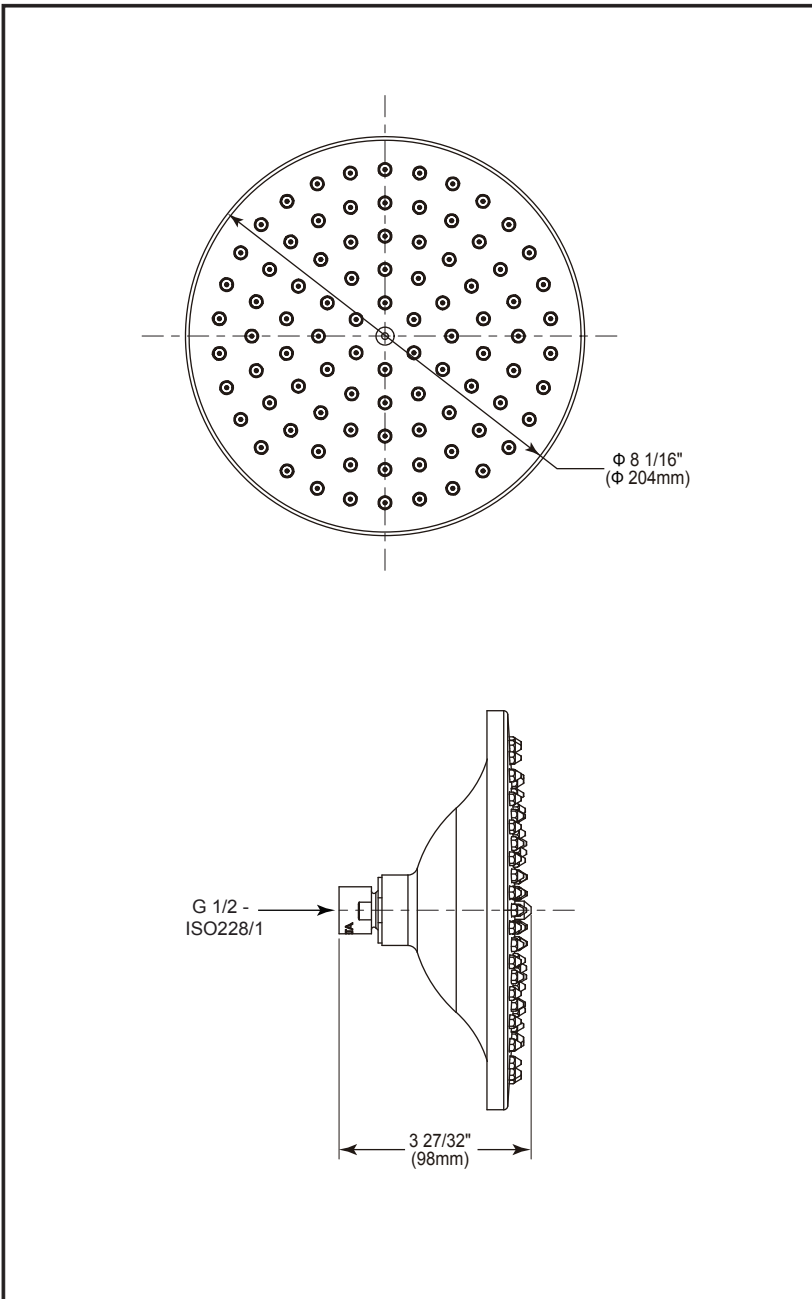

SH11002 / ISH11002

Submitted Model No./Número de Modelo Supuesto/
Apresentado o modelo N°/所需产品号码:

Specific Feature/Característica Específica/
Característica Específica/详细特征:

Dimensions are for reference only / Las dimensiones son sólo de referencia /
As dimensões são apenas para referência / 以上尺寸仅供参考

DSP-B-SH11002 Rev. C

SHOWERHEAD

- Single function showerhead
- Ducha cabeza con 1 función
- Ducha manual com 1 função
- 单功能花洒头

EN

Standard Specification:

- Finish: Chrome plated
- All brass construction
- Φ 8 1/16" (Φ 204mm) 1 function touch-clean rainfall showerhead
- G 1/2-ISO228/1:2000 thread connection
- Model with water flow restrictor
- Wrench flats for tightening

ES

Especificación Estándar:

- Terminar: Cromado
- Bocal de aspersão de cobre
- Φ 8 1/16" (Φ 204mm) Ducha de 1 función táctil-limpia
- Conexión roscada de G1/2-ISO228 / 1:2000
- Modelo con el restringidor
- La ducha tiene un posición de llave, es fácil para instalar

PT

Especificação Padrão:

- Acabamento: placa cromada
- La ducha es de cobre
- Chuveiro de limpeza de toque de 1 função de Φ 8 1/16" (Φ 204mm)
- Mangueira conexão rosqueada de G 1/2-ISO228 / 1:2000
- Modelo de fluxo de água restrito
- Bocal de aspersão equipado com punho, fácil de instalar

CN

标准规格:

- 表面处理:镀铬
- 花洒头为全铜制造
- 单功能触净式雨淋花洒头,花洒头直径为 8 1/16" (204mm)
- G 1/2-ISO228/1:2000螺纹安装连接
- 产品带有限流器
- 花洒头带有扳手位,方便安装