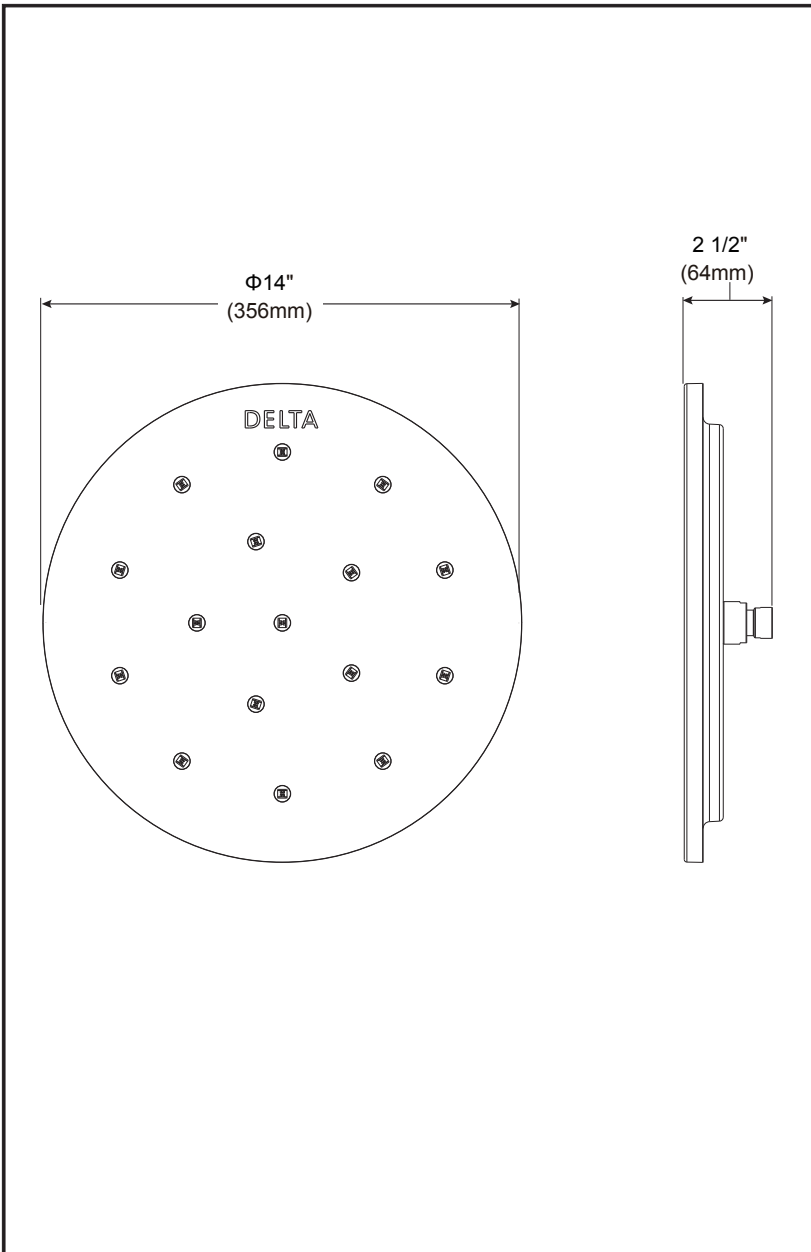

▲ Designate Proper Finish Suffix