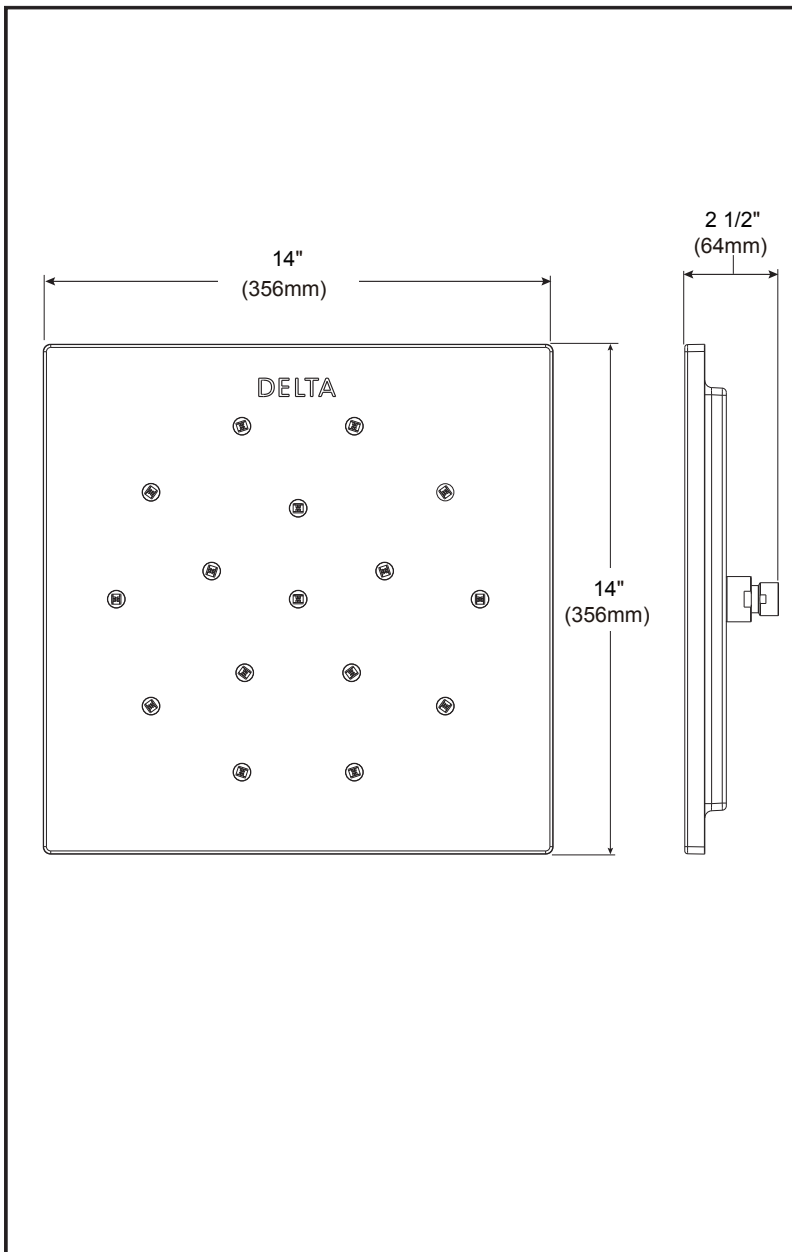

Submitted Model No./Número de Modelo Supuesto/
Apresentado o modelo N° / 所需产品号码:

Specific Feature/Característica Específica/
Característica Específica/ 详细特征:

▲ Designate Proper Finish Suffix

Dimensions are for reference only / Las dimensiones son sólo de referencia /
As dimensões são apenas para referência / 以上尺寸仅供参考

DSP-B-SH1502-H2O Rev. A

SHOWERHEAD

- Single function showerhead
- H2Okinetic Technology®
- Ducha cabeza con 1 función
- H2Okinetic Technology®
- Ducha manual com 1 função
- H2Okinetic Technology®
- 单功能花洒头
- 水动力技术

EN

Standard Specification:

- Material is premium brass.
- 14" (356 mm) X 14" (356 mm) 1 function touch-clean showerhead.
- 16 pcs 3-Dimensional H2O kinetic spray nozzles.
- G 1/2-ISO228/1:2000 thread connection.
- Model with water flow restricted.
- Wrench flats for tightening.

ES

Especificación Estándar:

- Fabricado por material bueno de latón.
- 14" (356 mm) X 14" (356 mm) Ducha de 1 función táctil-limpia.
- 16 boquillas técnicas hidrodinámicas tridimensionales.
- Conexión roscada de G1/2-ISO228 / 1:2000.
- La ducha tiene un posición de llave, es fácil para instalar.
- Modelo con el restringidor.

PT

Especificação Padrão:

- Material de bronze de alta qualidade.
- Chuveiro de limpeza de toque de 1 função de 14" (356 mm) X 14" (356 mm).
- 16 bicos de tecnologia hidrodinâmica tridimensional.
- Mangueira conexão rosqueada de G 1/2-ISO228 / 1:2000.
- Modelo de fluxo de água restrito.
- Bocal de aspersão equipado com punho, fácil de instalar.

CN

标准规格:

- 优质的黄铜材料制造。
- 单功能触净式花洒头，花洒头为14" (356 mm)X14" (356 mm)。
- 16个三维水动力技术喷嘴。
- G 1/2-ISO228/1:2000螺纹安装连接。
- 产品带有限流器。
- 花洒头带有扳手位，方便安装。