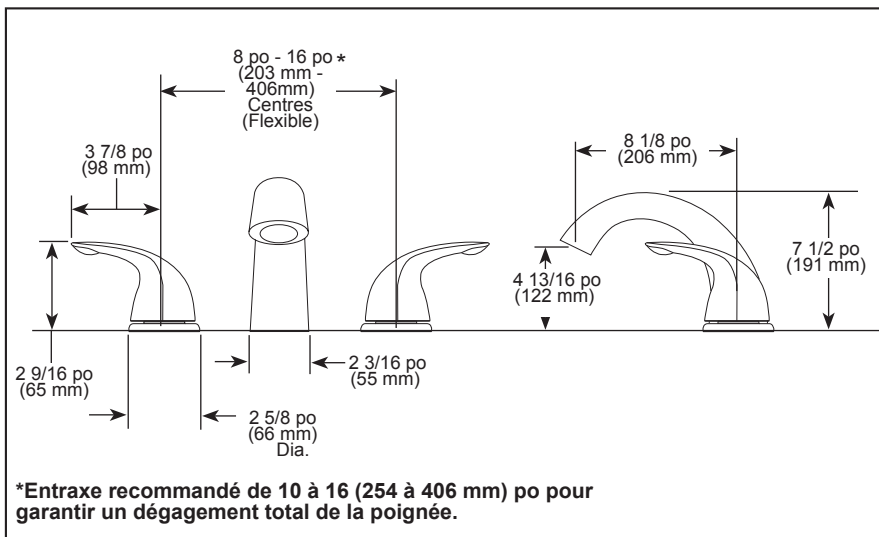

### STANDARD SPECIFICATIONS:

- Solid brass spout body
- Includes lever handles
- Temperature and volume controlled with handles.
- There are separate specification sheets on each rough-in kit if more details are required
- Rough-In kit must also be ordered to complete installation
  - R2700 or R2707 for three hole
  - RP23601 for three hole 10" fixed installation

## GARNITURE DE ROBINET DE BAIGNOIRE ROMAINE / HYDROMASSAGE

- Série Classique
- Installation à trois trous (série T2705)

### SPÉCIFICATIONS STANDARDS :

- Corps du bec en laiton massif
- Comprend des poignées à levier
- Contrôle de la température et du volume à l'aide des poignées.
- Des fiches techniques distinctes sont disponibles pour chaque trousse de robinetterie brute si plus de détails sont nécessaires
- La robinetterie brute doit être commandée pour compléter l'installation
  - R2700 ou R2707 pour trois trous
  - RP23601 pour installation fixe à trois trous de 10 po (254 mm)