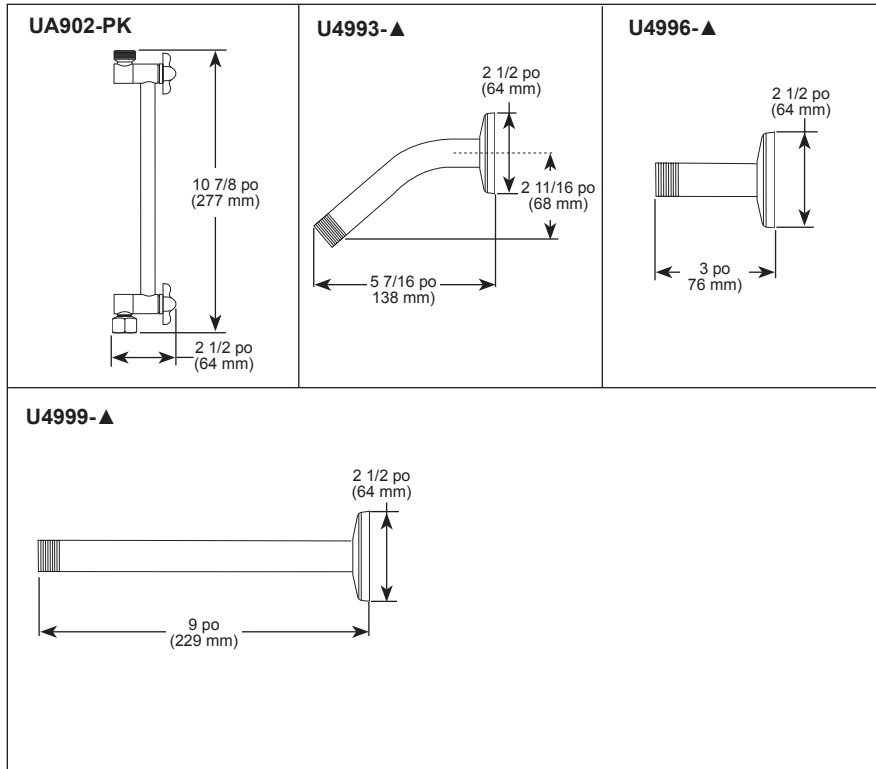

see what Delta can do™

SHOWER ARMS

- Fixed, Extendable, and Adjustable Shower Arms
- Brass Construction

STANDARD SPECIFICATIONS:

- Shower arms attach directly to water supply.
- Brass construction.
- Shower arm and flange: U4993, U4996, U4999.
- Adjustable 18" up and down: UA902-PK.

▲ Designate proper finish suffix

voyez ce que Delta peut faire™

▲ Désigner le suffixe de finition approprié

BRAS DE DOUCHE

- Bras de douche fixes, extensibles et réglables
- Construction en laiton

SPÉCIFICATIONS STANDARDS :

- Les bras de douche se fixent directement à l'alimentation en eau.
- Construction en laiton.
- Bras et bride de douche : U4993, U4996, U4999.
- Réglable de 18 po (457 mm) vers le haut et vers le bas : UA902-PK.