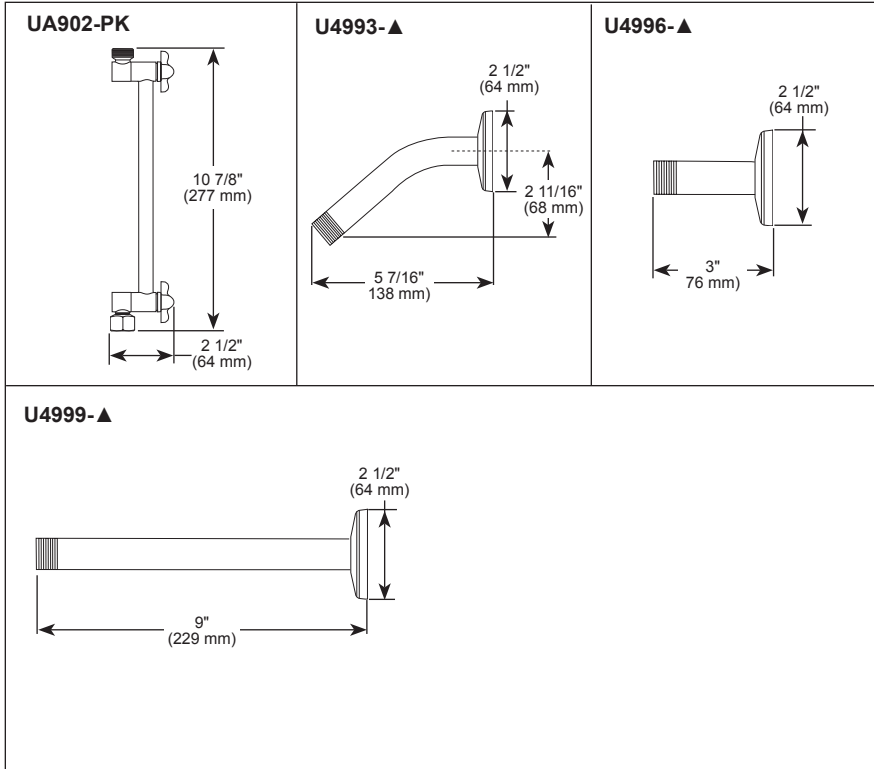

see what Delta can do™

SHOWER ARMS

- Fixed, Extendable, and Adjustable Shower Arms
- Brass Construction

STANDARD SPECIFICATIONS:

- Shower arms attach directly to water supply.
- Brass construction.
- Shower arm and flange: U4993, U4996, U4999.
- Adjustable 18" up and down: UA902-PK.

▲ Designate proper finish suffix

voyez ce que Delta peut faire™

▲ Désigner le suffixe de finition approprié

BRAS DE DOUCHE

- Bras de douche fixes, extensibles et réglables
- Construction en laiton

SPÉCIFICATIONS STANDARDS :

- Les bras de douche se fixent directement à l'alimentation en eau.
- Construction en laiton.
- Bras et bride de douche : U4993, U4996, U4999.
- Réglable de 18 po (457 mm) vers le haut et vers le bas : UA902-PK.