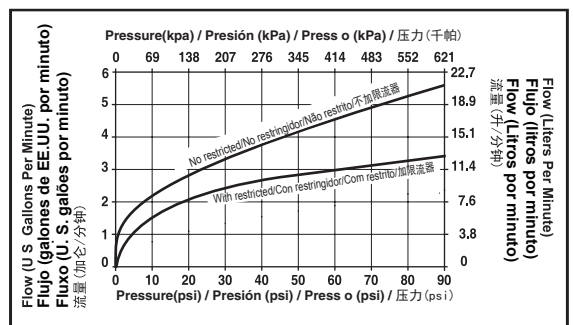

EN

Standard Specification:

- Finish: Chrome plated
- 3 function touch-clean handshower set
- G 1/2-ISO228/1:2000 thread connection
- Flow restrictor included in handshower

ES

Especificación Estándar:

- Terminar: Cromado
- Conjunto de ducha táctil-limpia de 3 función
- Conexión roscada de G1/2-ISO228 / 1:2000
- Producto con limitador de flujo

PT

Especificação Padrão:

- Acabamento: placa cromada
- Conjunto de chuveiro de limpeza de toque de 3-função
- Mangueira conexão rosqueada de G 1/2-ISO228 / 1:2000
- Produto com limitador de fluxo

CN

标准规格:

- 表面处理: 镀铬
- 三功能触净式手持花洒
- G 1/2-ISO228/1:2000螺纹安装连接
- 产品带有限流器

Dimensions are for reference only / Las dimensiones son sólo de referencia /
As dimensões são apenas para referência / 以上尺寸仅供参考