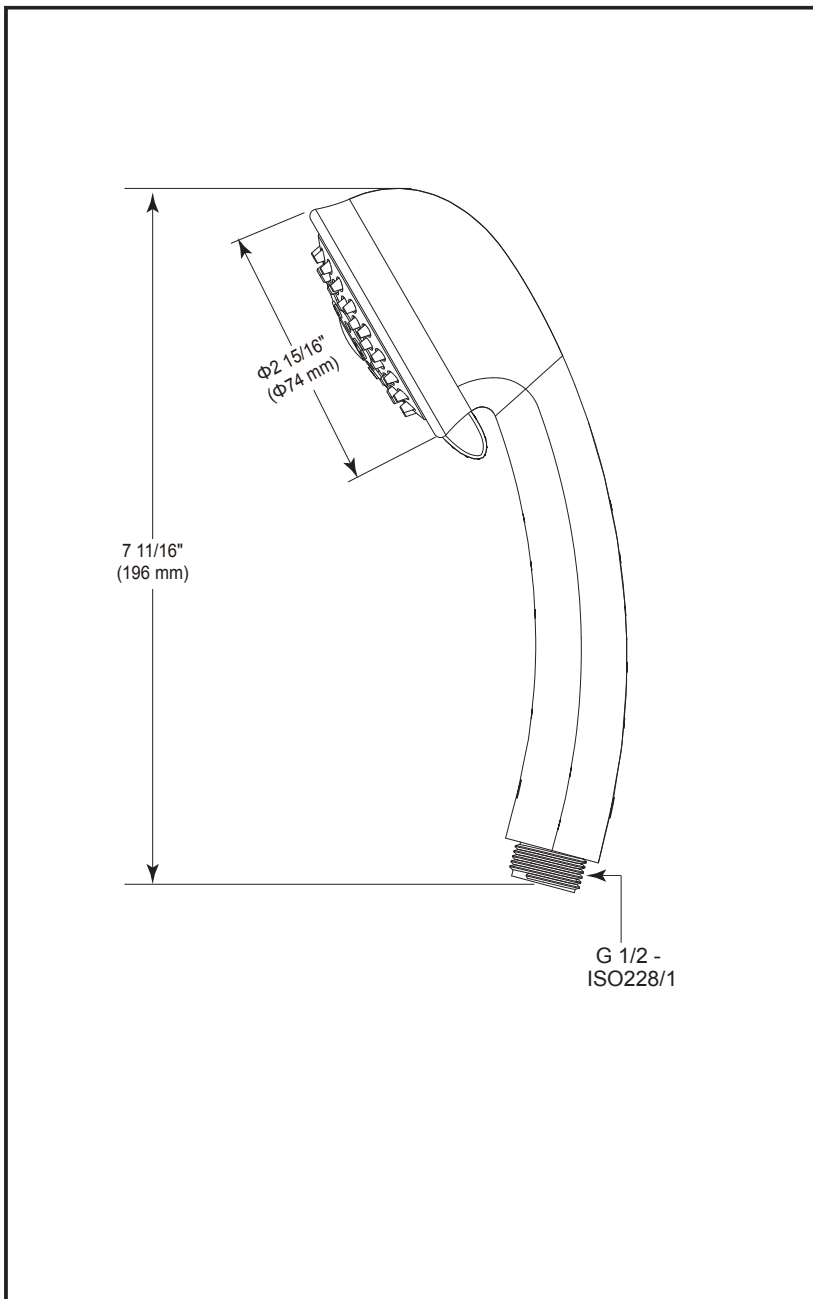

S600-CH / DCS600-CH

Submitted Model No./Número de Modelo Supuesto/
Apresentado o modelo N.º/所需产品号码:

Specific Feature/Característica Específica/
Característica Específica/详细特征:

- 3 function handshower set
- 3 función ducha manual
- 3 função chuveiro de mão de única
- 三功能手持花洒

EN

Standard Specification:

- Finish: Chrome plated
- 3 function touch-clean handshower set
- G 1/2-ISO228/1:2000 thread connection
- Flow restrictor included in handshower

ES

Especificación Estándar:

- Terminar: Cromado
- Conjunto de ducha táctil-limpia de 3 función
- Conexión roscada de G1/2-ISO228 / 1:2000
- Producto con limitador de flujo

PT

Especificação Padrão:

- Acabamento: placa cromada
- Conjunto de chuveiro de limpeza de toque de 3-função
- Mangueira conexão rosqueada de G 1/2-ISO228 / 1:2000
- Produto com limitador de fluxo

CN

标准规格:

- 表面处理: 镀铬
- 三功能触净式手持花洒
- G 1/2-ISO228/1:2000螺纹安装连接
- 产品带有限流器

Dimensions are for reference only / Las dimensiones son sólo de referencia /
As dimensões são apenas para referência / 以上尺寸仅供参考