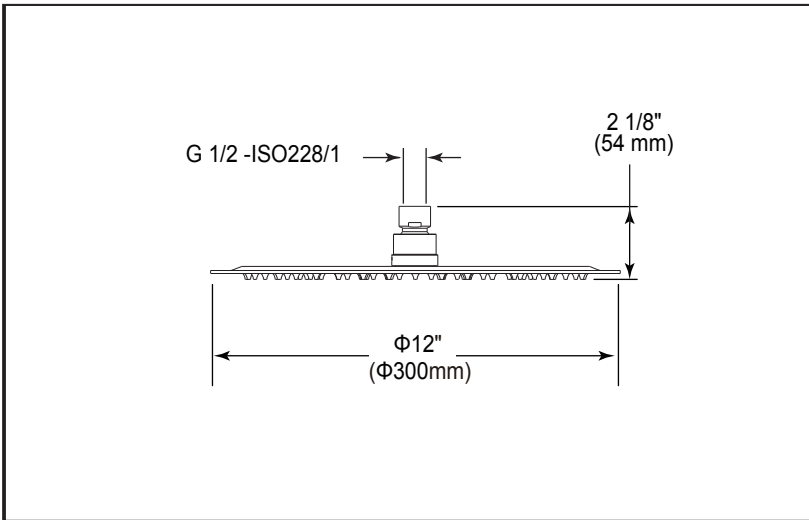

Dimensions are for reference only / Las dimensiones son sólo de referencia /
As dimensões são apenas para referência / 以上尺寸仅供参考

EN

Standard Specification:

- Material is premium stainless steel
- Ultra-thin design
- Φ12" (300mm) 1 function rainfall showerhead
- Touch-clean showerhead
- G 1/2-ISO228/1:2000 thread connection
- Model with water flow restrictor
- Wrench flats for tightening

ES

Especificación Estándar:

- Fabricado por material bueno de acero inoxidable
- Diseño super-fino de moda
- Φ12" (300mm) Ducha de 1 función
- Ducha de táctil-limpia
- Conexión roscada de G1/2-ISO228 / 1:2000
- Modelo con el restrictor
- La ducha tiene un posición de llave, es fácil para instalar

PT

Especificação Padrão:

- Material de aço inoxidável de alta qualidade
- Desenho fino e moderno
- Chuveiro de limpeza de 1 função de Φ12" (300mm)
- Chuveiro de limpeza de toque
- Mangueira conexão rosqueada de G 1/2-ISO228 / 1:2000
- Modelo de fluxo de água restrito
- Bocal de aspersão equipado com punho, fácil de intalar

CN

标准规格:

- 优质的不锈钢材料制造
- 时尚的超薄设计
- 单功能雨淋花洒头，花洒头尺寸为 Φ12" (300mm)
- 触净式花洒头
- G 1/2-ISO228/1:2000螺纹安装连接
- 产品带有限流器
- 花洒头带有扳手位，方便安装