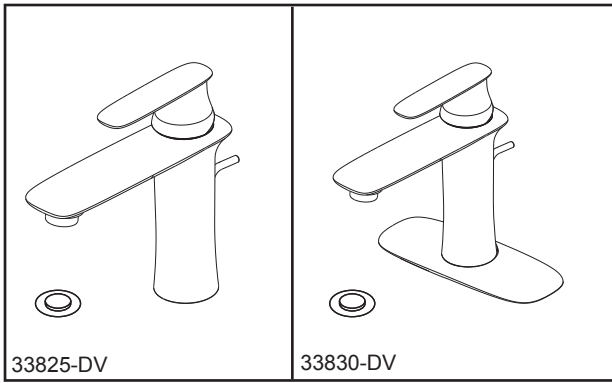

ANDIAN

- Single handle lavatory faucet
- DIAMOND™ valve
- Grifo del lavabo de una sola manija
- Válvula de DIAMOND™
- Monocomando lavatório
- Válvula DIAMOND™
- 单手柄面盆龙头
- 钻石阀芯

Submitted Model No./Número de Modelo Supuesto/
Apresentado o modelo N °/所需产品号码:

Specific Feature/Característica Específica/
Característica Específica/详细特征:

PT

Especificação Padrão

- Acabamento: placa cromada
- Corpo de latão fundido
- Para miolo de válvula de diamante com diâmetro de 32mm, a vida de uso do interruptor é 5.000.000 vezes.
- Atender à norma de desempenho mecânico ASME A112.18.1
- Vazamento de torneira de 100% testado
- Alça de metal com água quente/indicador de temperatura de frieza
- Mangueira de abastecimento flexível trançado de aço inoxidável com mangueira conexão rosqueada de G 1/2 - ISO228 / 1:2000
- Sistema de montagem de haste único com uma chave de instalação incluída
- Torneira com dreno de pop-up e haste metálica de elevação
- 6" escudo incluído para instalação de buracos para modelo 33830-DV
- Torneira com arejador de fluxo restrito

CN

标准规格

- 表面处理:镀铬
- 精密铸造黄铜本体
- 直径是32mm的钻石阀芯, 阀芯的开关使用寿命达500万次
- 符合ASME A112.18.1标准的机械性能测试要求
- 100%防漏水测试
- 金属手柄带有热/冷温度指示
- 配备不锈钢编织连接软管, 接头为 G 1/2-ISO228/1:2000螺纹
- 单螺杆安装方式, 配备安装扳手
- 配备金属去水装置和金属提拉杆
- 33830-DV带有6"面盖,适合3孔的台面安装
- 产品带有限流起泡器