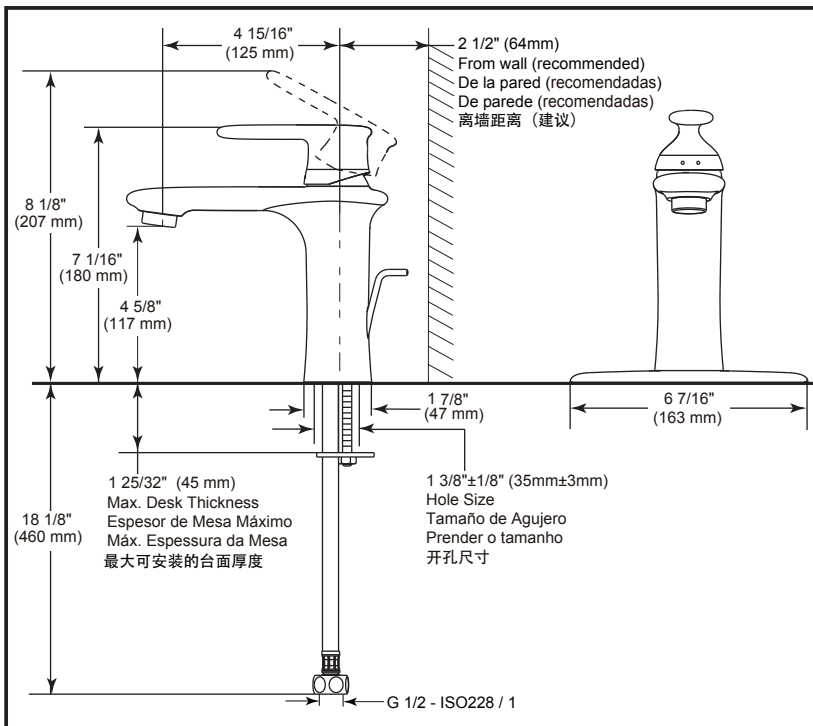

Specific Feature/Característica Específica/ Característica Específica/详细特征:

EN

Standard Specification:

- Finish: Chrome plated
- Casted brass body
- Φ32mm diamond cartridge with 5,000,000 life cycles
- Meet mechanical performances per ASME A112.18.1
- Faucet 100% leak tested
- Metal handle with hot/cold temperature indicator
- Stainless steel braided flexible supply hose with G 1/2 - ISO228 / 1:2000 thread connection
- Single-shank mounting system with installation wrench included
- Faucet with metal pop-up drain and metal lift rod
- 6" escutcheon included for 3 hole installation for model 33830-DV
- Faucet with water flow restricted aerator

ES

Especificación Estándar

- Terminar: Cromado
- Cuerpo fundido de latón
- El diámetro de carrete de diamantes es de 32 mm, la vida de servicio de carrete puede llegar hasta 5,000,000 veces
- Cumple con los requisitos de la prueba de rendimiento mecánico según el estándar ASME A112.18.1
- Fuga de grifo 100% probado
- Metal mango con indicador de temperatura de caliente / frío
- Acero inoxidable trenzado de manguera flexible de suministro con conexión roscada de G1/2 - ISO228 / 1:2000
- Sistema de montaje de solo - vástago con una llave de instalación incluido
- Grifo con drenaje automático y tirador metálico
- Escudo de 6" incluido para 3 orificios de instalación para el modelo 33830-DV
- Grifo con aireador de agua flujo restringido