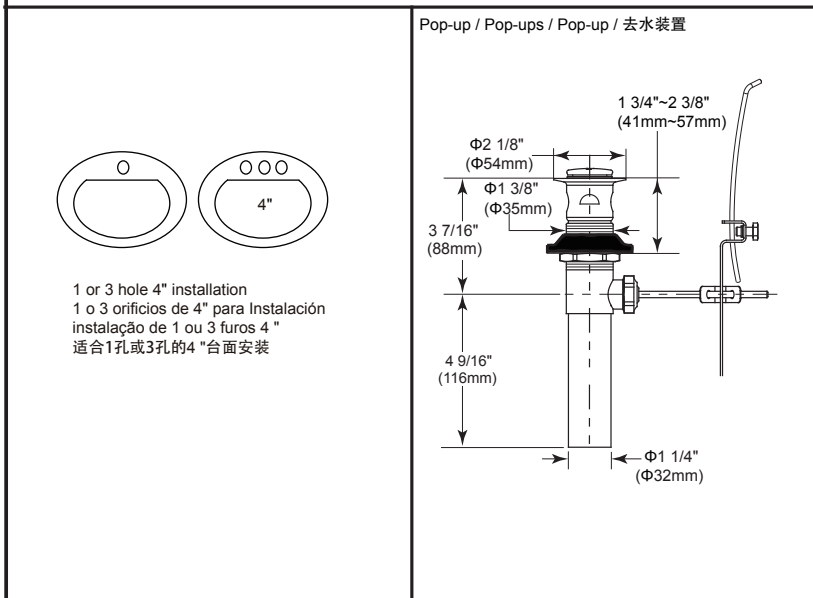

Specific Feature/Característica Específica/ Característica Específica/详细特征:

EN

Standard Specification:

- Finish: Chrome plated
- Casted brass body
- Φ32mm diamond cartridge with 5,000,000 life cycles
- Meet mechanical performances per ASME A112.18.1
- Faucet 100% leak tested
- Metal handle with hot/cold temperature indicator
- Stainless steel braided flexible supply hose with G 1/2 - ISO228 / 1:2000 thread connection
- Single-shank mounting system with installation wrench included
- Faucet with metal pop-up drain and metal lift rod
- 6" escutcheon included for 3 hole installation for model 33830-DV
- Faucet with water flow restricted aerator

ES

Especificación Estándar

- Terminar: Cromado
- Cuerpo fundido de latón
- El diámetro de carrete de diamantes es de 32 mm, la vida de servicio de carrete puede llegar hasta 5,000,000 veces
- Cumple con los requisitos de la prueba de rendimiento mecánico según el estándar ASME A112.18.1
- Fuga de grifo 100% probado
- Metal mango con indicador de temperatura de caliente / frío
- Acero inoxidable trenzado de manguera flexible de suministro con conexión roscada de G1/2 - ISO228 / 1:2000
- Sistema de montaje de solo - vástago con una llave de instalación incluido
- Grifo con drenaje automático y tirador metálico
- Escudo de 6" incluido para 3 orificios de instalación para el modelo 33830-DV
- Grifo con aireador de agua flujo restringido