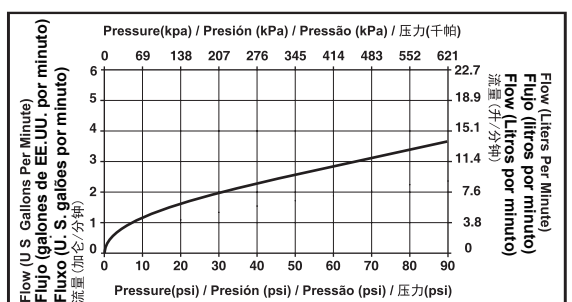

Specific Feature/Característica Específica/ Característica Específica/详细特征:

EN

Standard Specification:

- Finish: Chrome plated
- Casted brass body
- Φ32mm diamond cartridge with 5,000,000 life cycles
- Meet mechanical performances per ASME A112.18.1
- Faucet 100% leak tested
- Metal handle with hot/cold temperature indicator
- Stainless steel braided flexible supply hose with G 1/2 - ISO228 / 1:2000 thread connection
- Single-shank mounting system with installation wrench included
- Faucet with metal pop-up drain and metal lift rod
- 6" escutcheon included for 3 hole installation for model 33830-DV
- Faucet with water flow restricted aerator

ES

Especificación Estándar

- Terminar: Cromado
- Cuerpo fundido de latón
- El diámetro de carrete de diamantes es de 32 mm, la vida de servicio de carrete puede llegar hasta 5,000,000 veces
- Cumple con los requisitos de la prueba de rendimiento mecánico según el estándar ASME A112.18.1
- Fuga de grifo 100% probado
- Metal mango con indicador de temperatura de caliente / frío
- Acero inoxidable trenzado de manguera flexible de suministro con conexión roscada de G1/2 - ISO228 / 1:2000
- Sistema de montaje de solo - vástago con una llave de instalación incluido
- Grifo con drenaje automático y tirador metálico
- Escudo de 6" incluido para 3 orificios de instalación para el modelo 33830-DV
- Grifo con aireador de agua flujo restringido